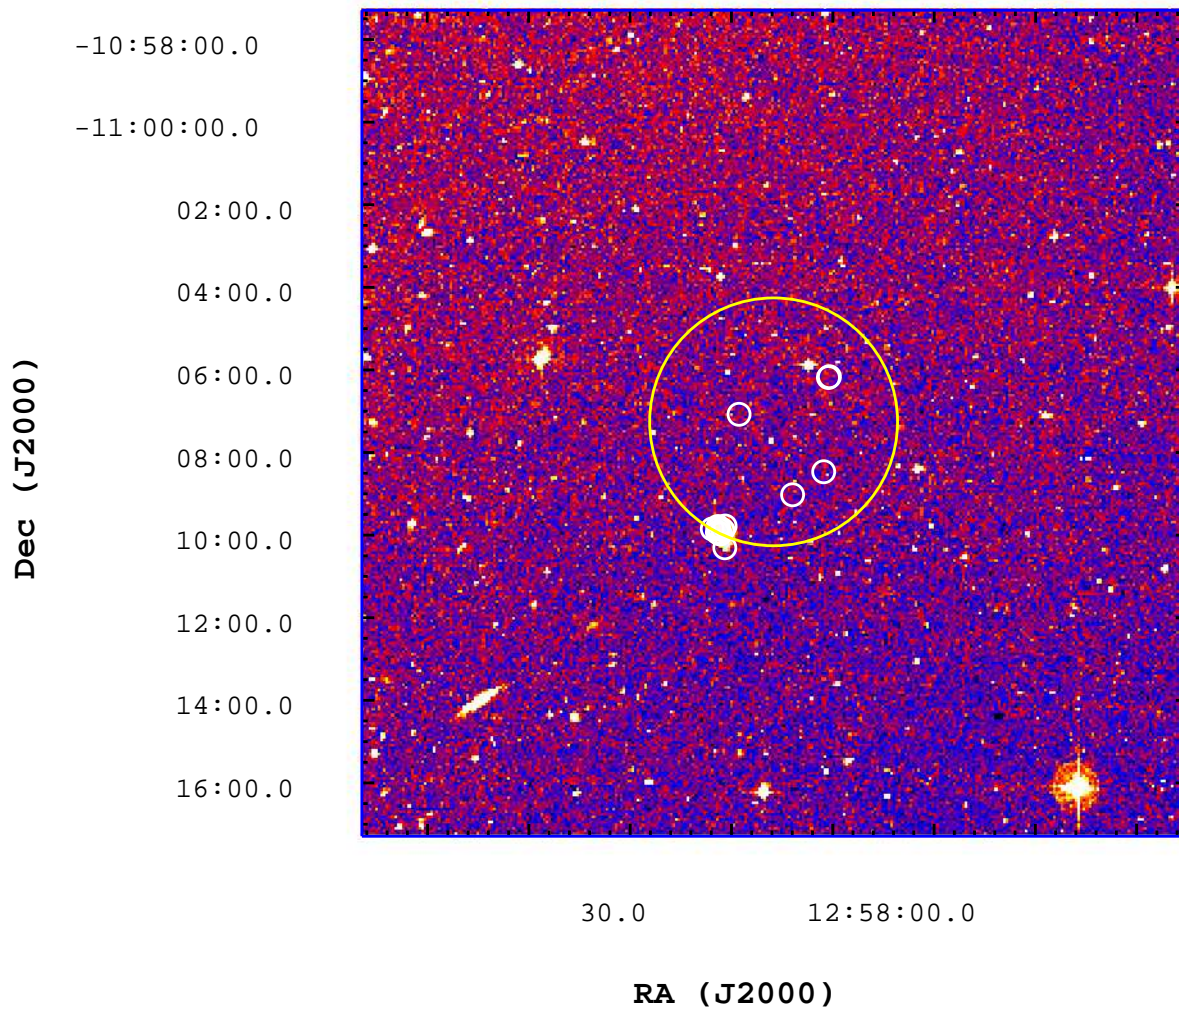

UVOT Finding Chart

OBSID 00429868000 / DATE-OBS 2010-07-24T00:43:57.5

4500

5000

5500

6000

6500