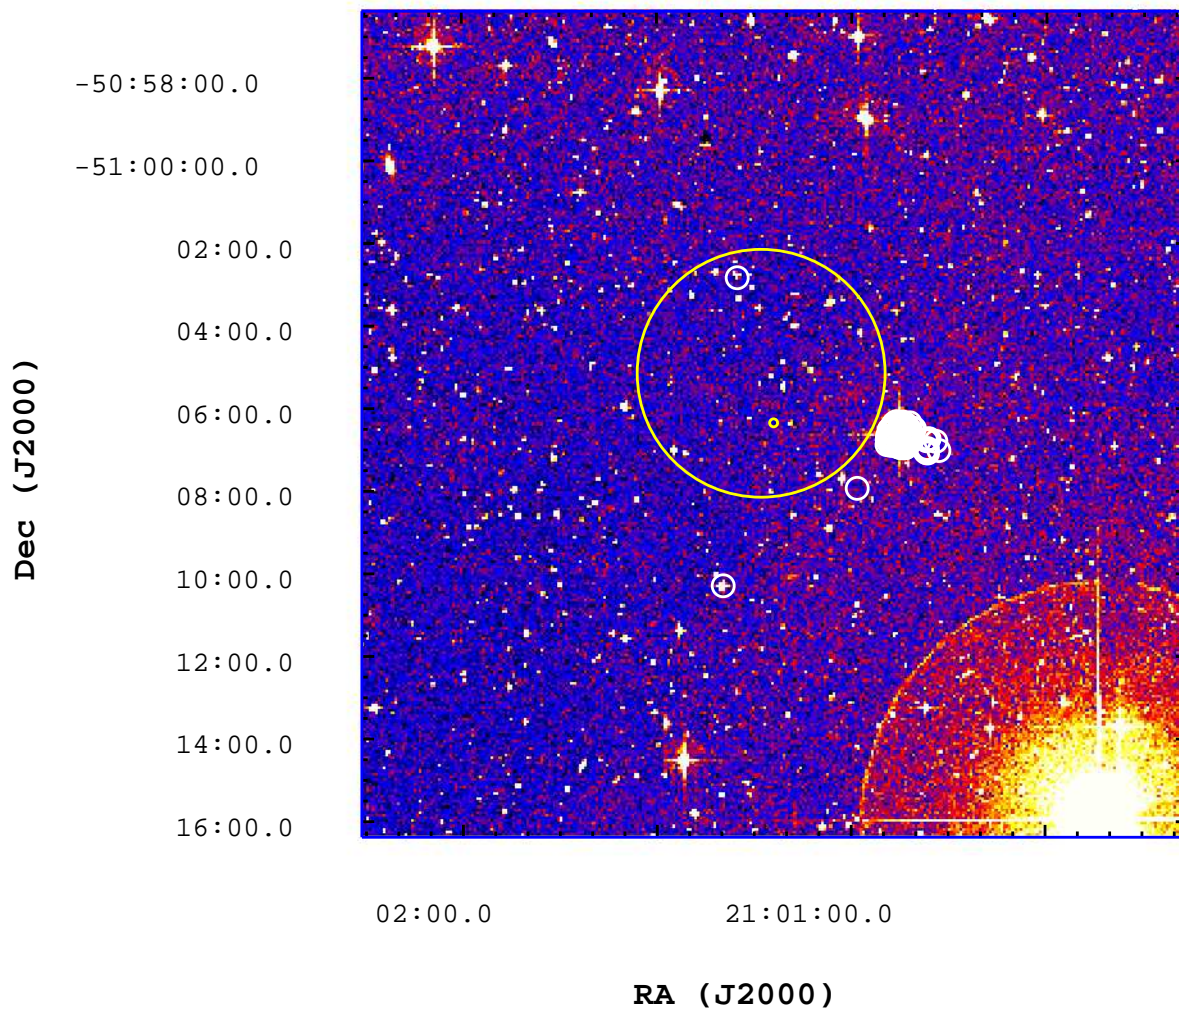

UVOT Finding Chart

OBSID 00425151000 / DATE-OBS 2010-06-21T03:08:35.4

4500

5000

5500

6000