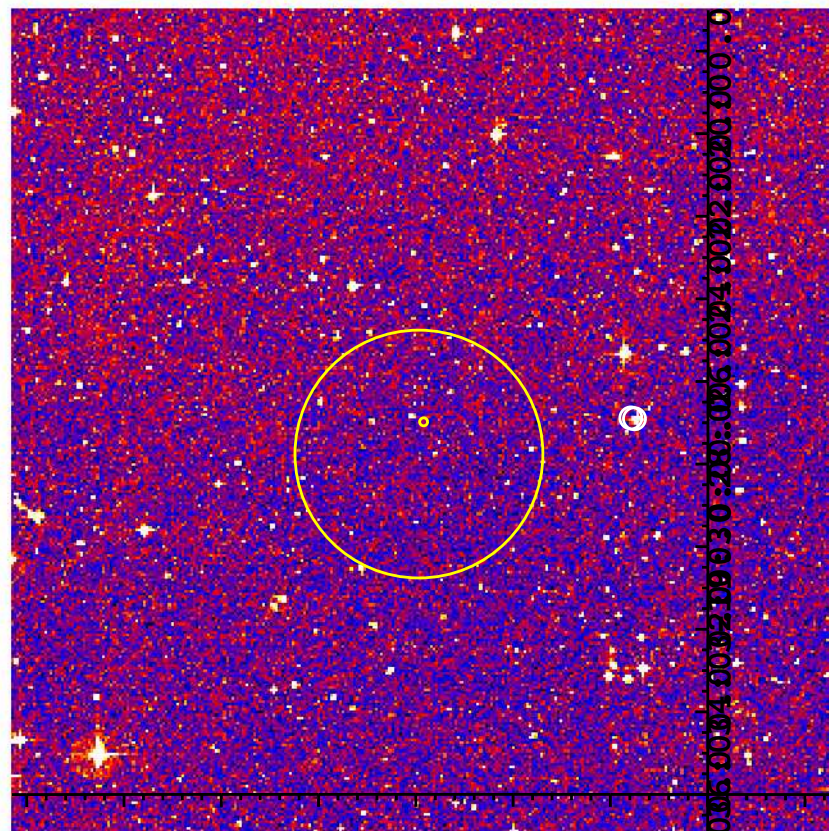

# UVOT Finding Chart

OBSID 00424733000 / DATE-OBS 2010-06-15T02:03:53.8

38 : 0.0  
36 : 0.2  
34 : 0.4  
32 : 0.6  
30 : 0.8  
28 : 1.0  
26 : 1.2  
24 : 1.4  
22 : 1.6  
20 : 1.8  
18 : 2.0  
16 : 2.2  
14 : 2.4  
12 : 2.6  
10 : 2.8  
8 : 3.0  
6 : 3.2  
4 : 3.4  
2 : 3.6  
0.0

3000 3200 3400 3600 3800 4000 4200 4400 4600 4800