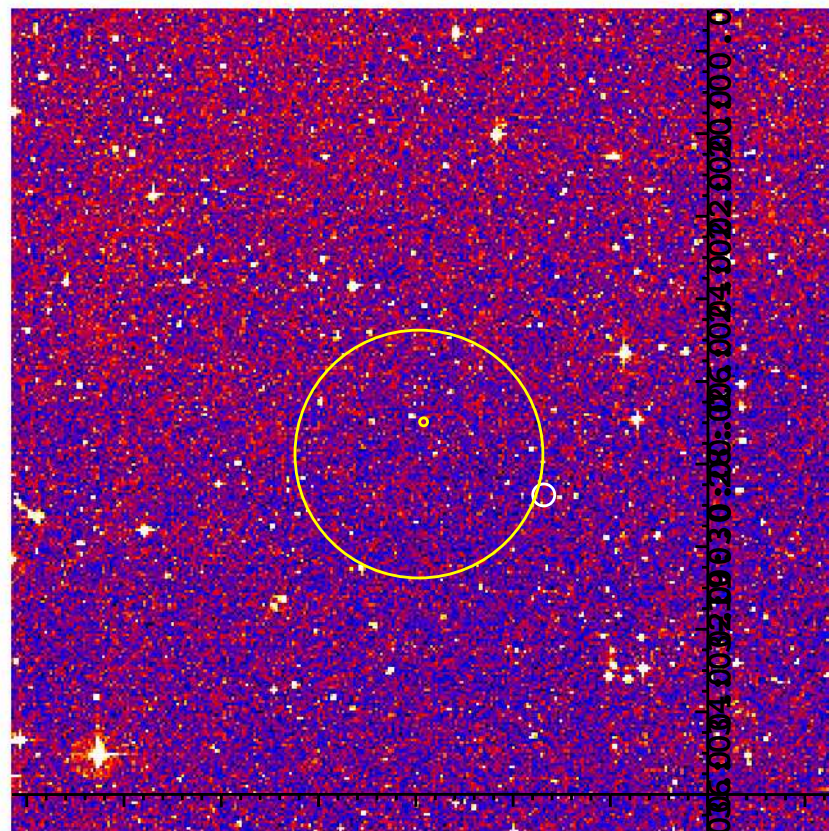

UVOT Finding Chart

OBSID 00424733000 / DATE-OBS 2010-06-15T02:00:21.8

0.0
0.02
0.04
0.06
0.08
0.10
0.12
0.14
0.16
0.18
0.20
0.22
0.24
0.26
0.28
0.30
0.32
0.34
0.36
0.38

3000 3200 3400 3600 3800 4000 4200 4400 4600 4800