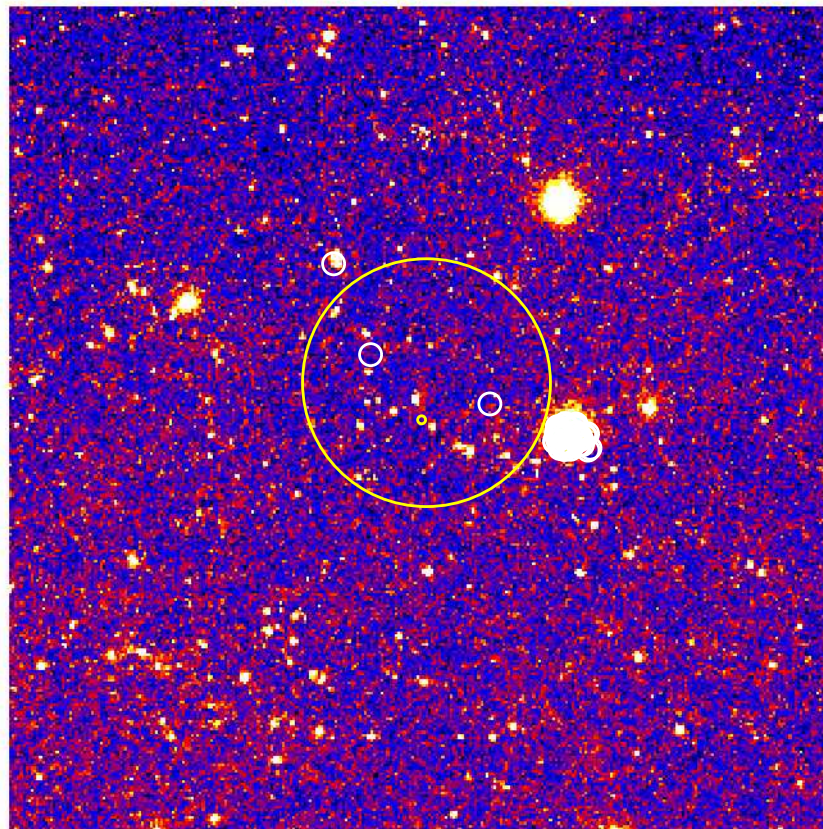

UVOT Finding Chart

OBSID 00422783000 / DATE-OBS 2010-05-22T03:50:43.9

3000

3200

3400

3600

3800

4000

4200

4400