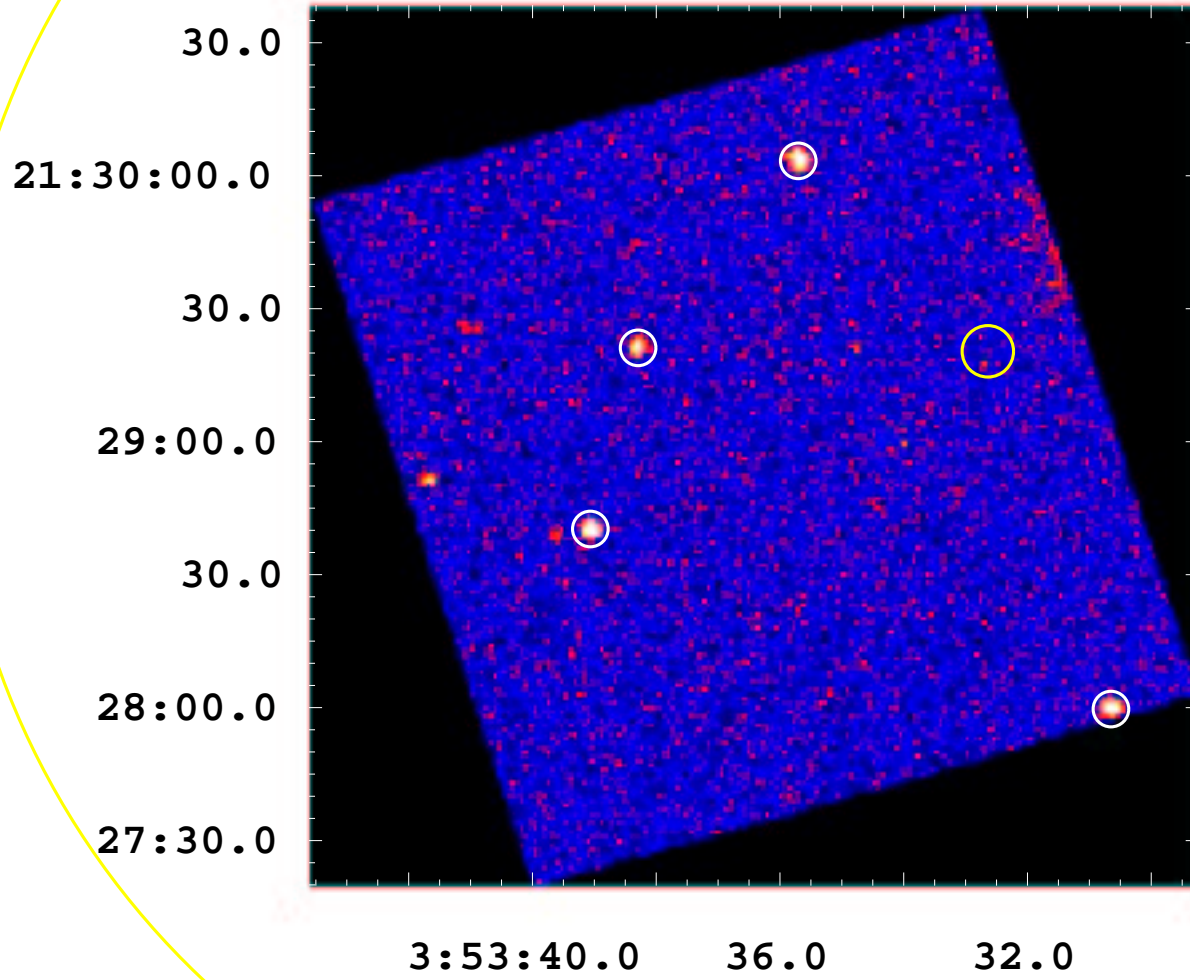

UVOT Finding Chart

OBSID 00181126000 / DATE-OBS 2006-02-11T09:42:13.6

RA (J2000)