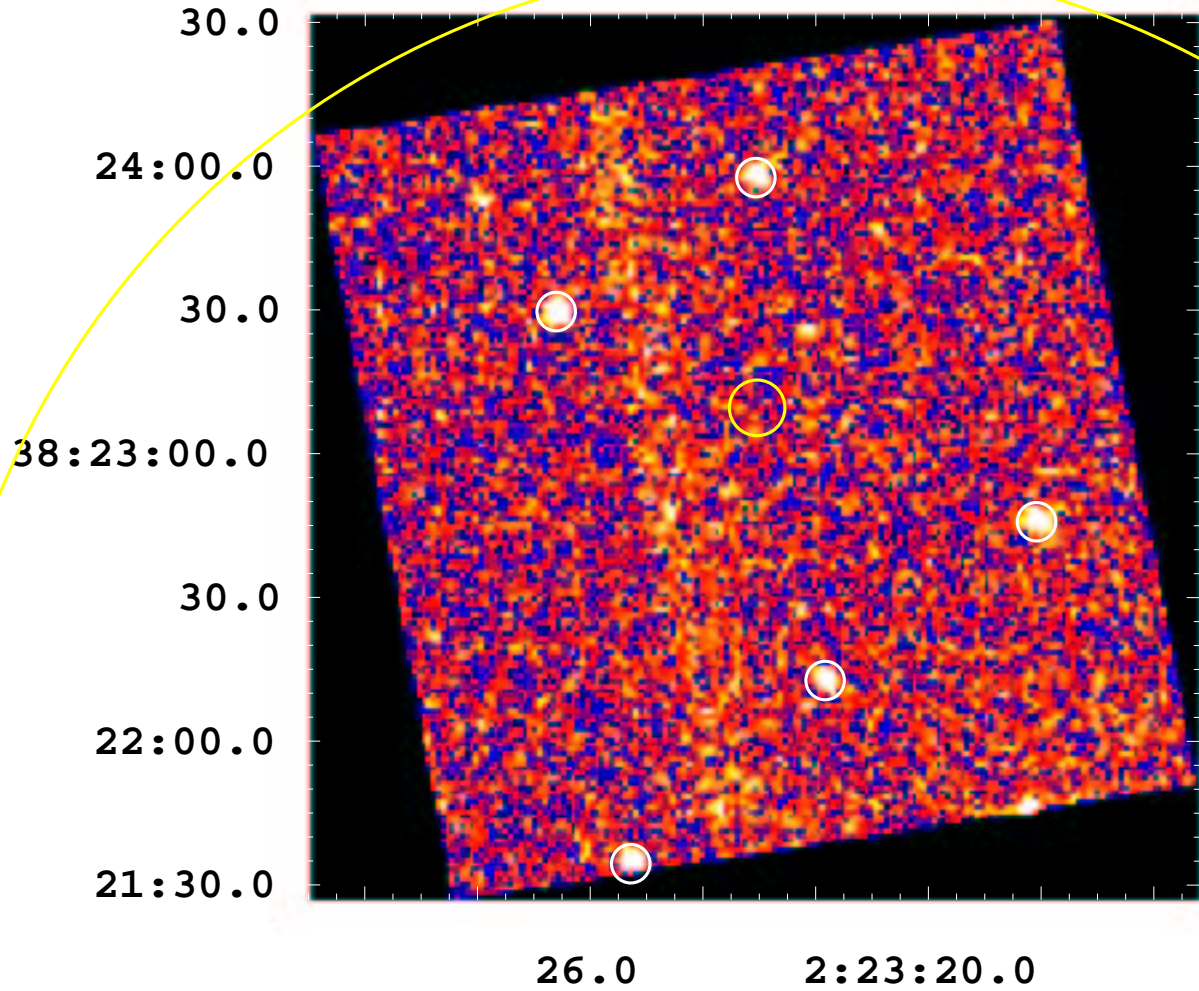

UVOT Finding Chart

OBSID 00179968000 / DATE-OBS 2006-02-02T08:43:23.9

RA (J2000)