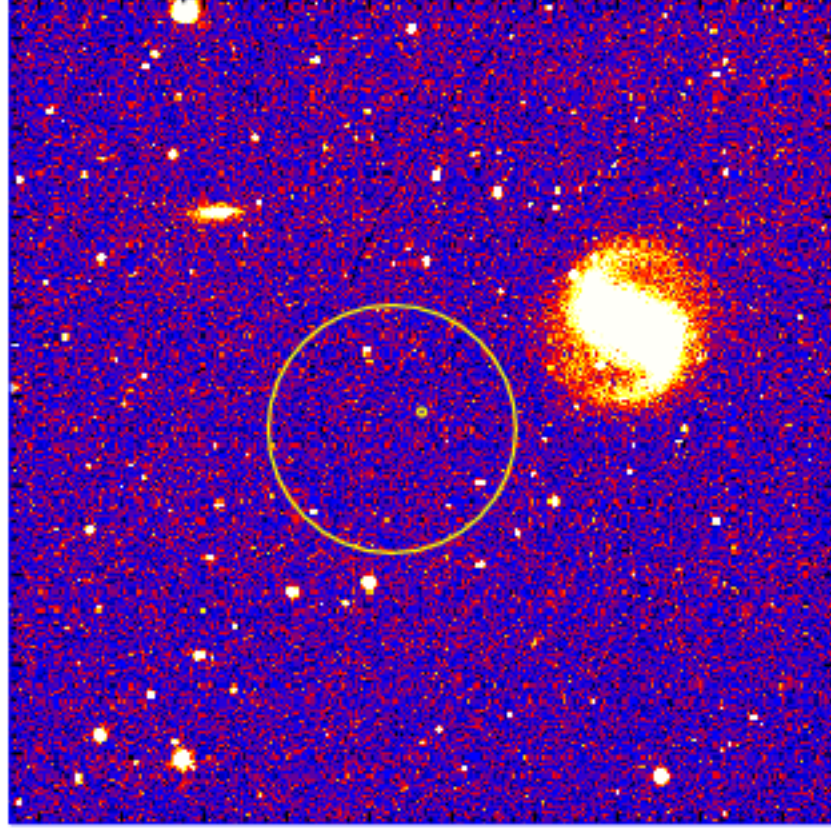

UVOT Finding Chart

OBSID 01275005000 / DATE-OBS 2024-12-18T00:23:50.4

08:00.0
06:00.0
04:00.0
02:00.0
30:00:00.0
58:00.0
56:00.0
54:00.0
52:00.0
29:50:00.0

Dec (J2000)

20.0 12:23:00.0 40.0 20.0 22:00.0

RA (J2000)