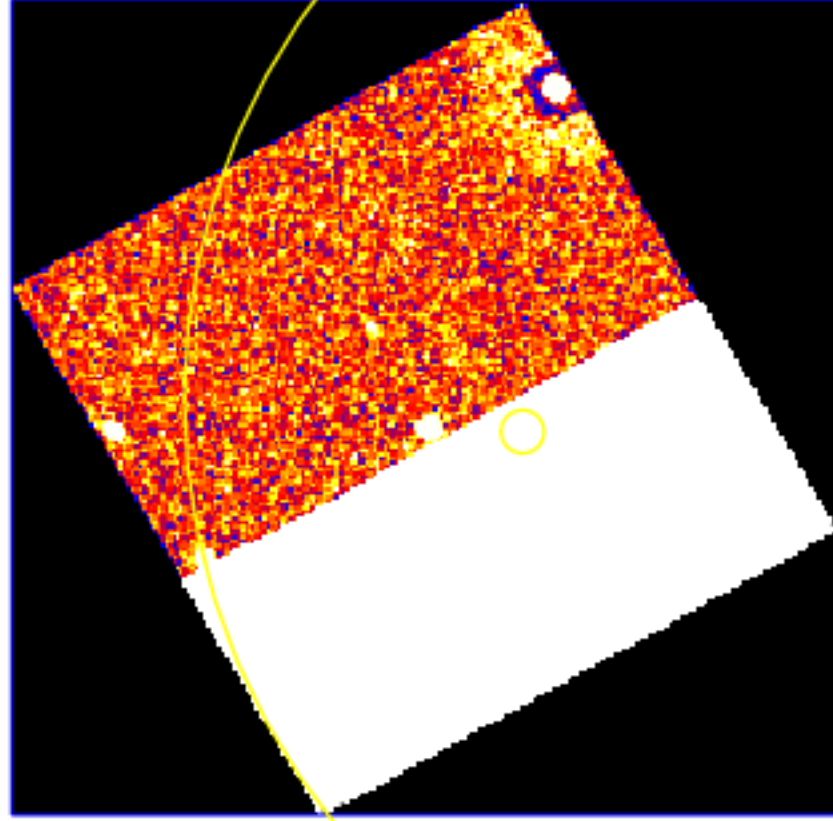

# UVOT Finding Chart

OBSID 01252695000 / DATE-OBS 2024-09-05T18:28:33.3

18.0 14.0 23:03:10.0 06.0

RA (J2000)

Dec (J2000)