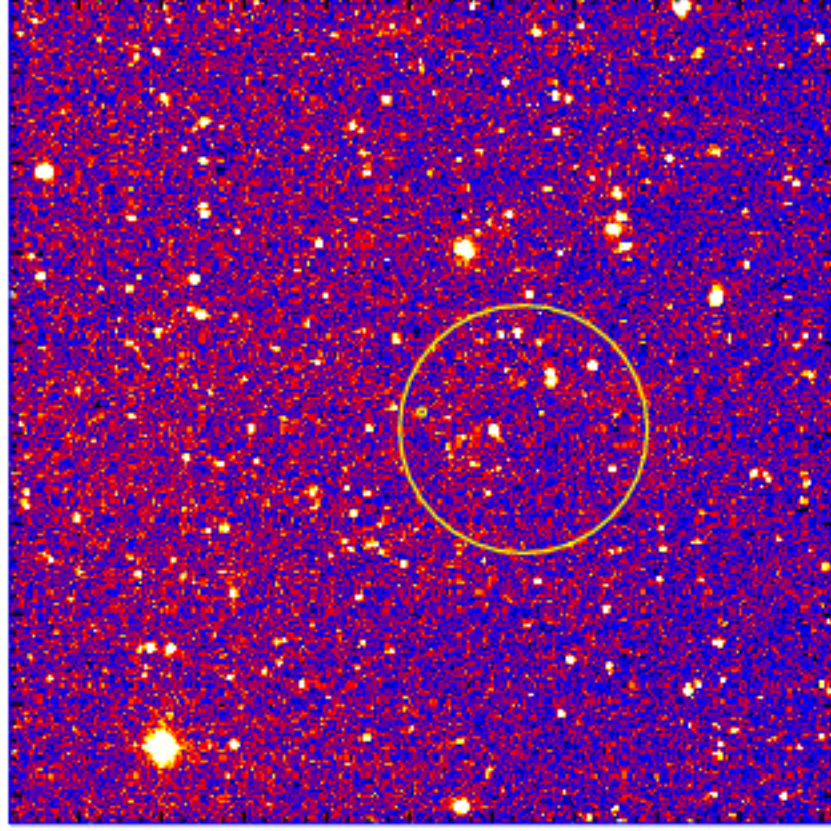

UVOT Finding Chart

OBSID 01248132000 / DATE-OBS 2024-08-11T14:09:49.6

Dec (J2000)
02:00.0
29:00:00.0
58:00.0
56:00.0
54:00.0
52:00.0
28:50:00.0
48:00.0
46:00.0
44:00.0

15:06:00.0 40.0 20.0 05:00.0

RA (J2000)

2600 2800 3000 3200 3400 3600 3800 4000