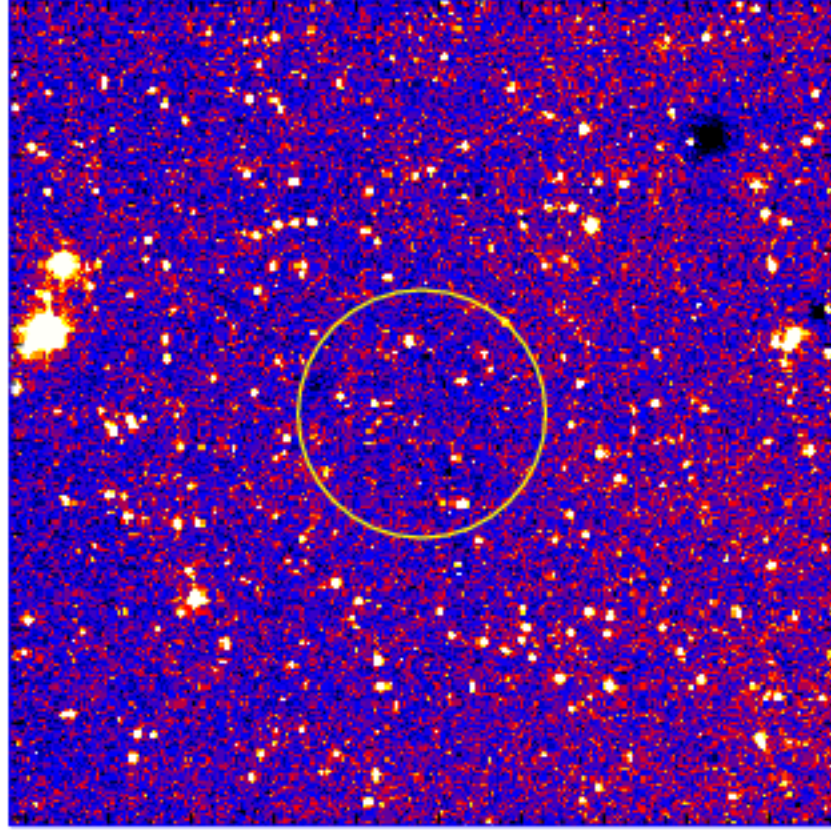

UVOT Finding Chart

OBSID 01222885000 / DATE-OBS 2024-04-18T20:29:25.0

46:00.0
44:00.0
42:00.0
23:40:00.0
38:00.0
36:00.0
34:00.0
32:00.0
30:00.0
28:00.0

58:00.0 30.0 15:57:00.0

RA (J2000)

2600

2800

3000