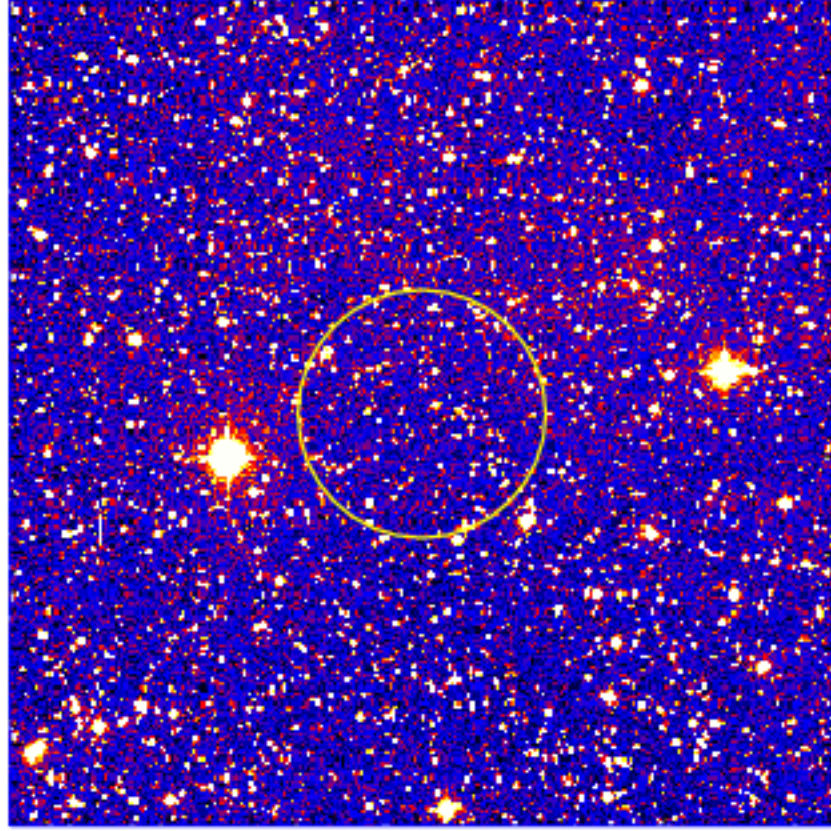

UVOT Finding Chart

OBSID 01219991000 / DATE-OBS 2024-03-13T22:25:42.4

56:00.0
54:00.0
52:00.0
21:50:00.0
48:00.0
46:00.0
44:00.0
42:00.0
40:00.0
38:00.0

30.0 5:47:00.0 46:30.0

RA (J2000)

3000

3500

4000