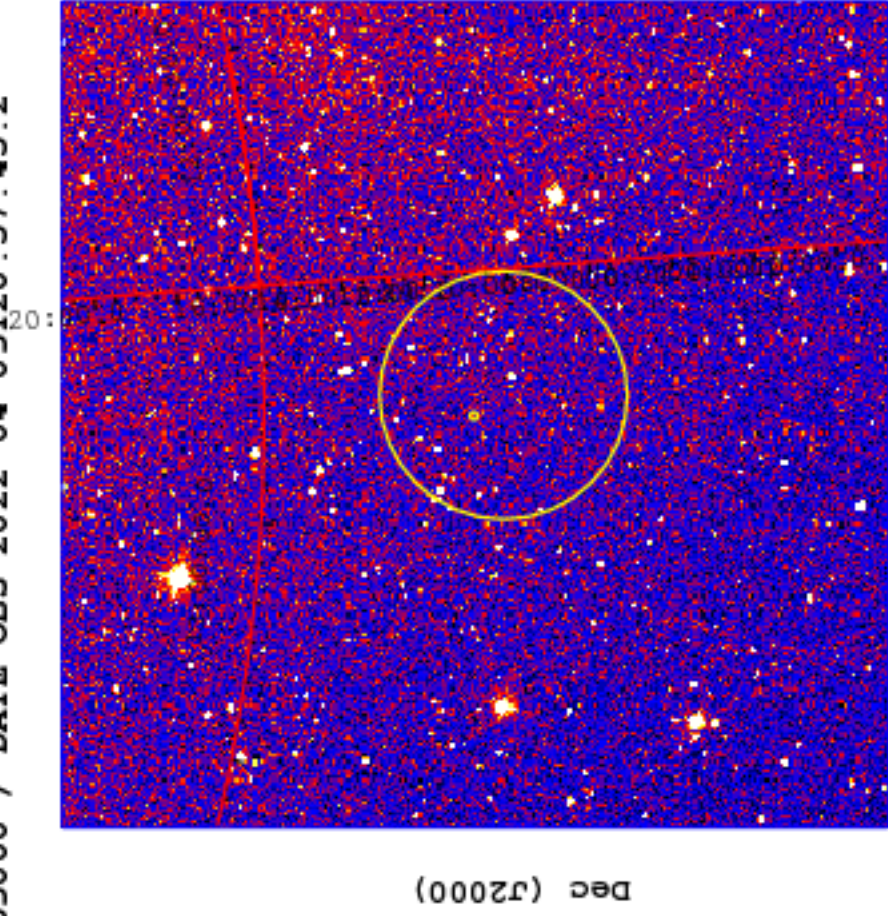

UVOT Finding Chart

OBSID 01101053000 / DATE-OBS 2022-04-03T20:57:45.2

RA (J2000)

3000

3500

4000

4500

5000