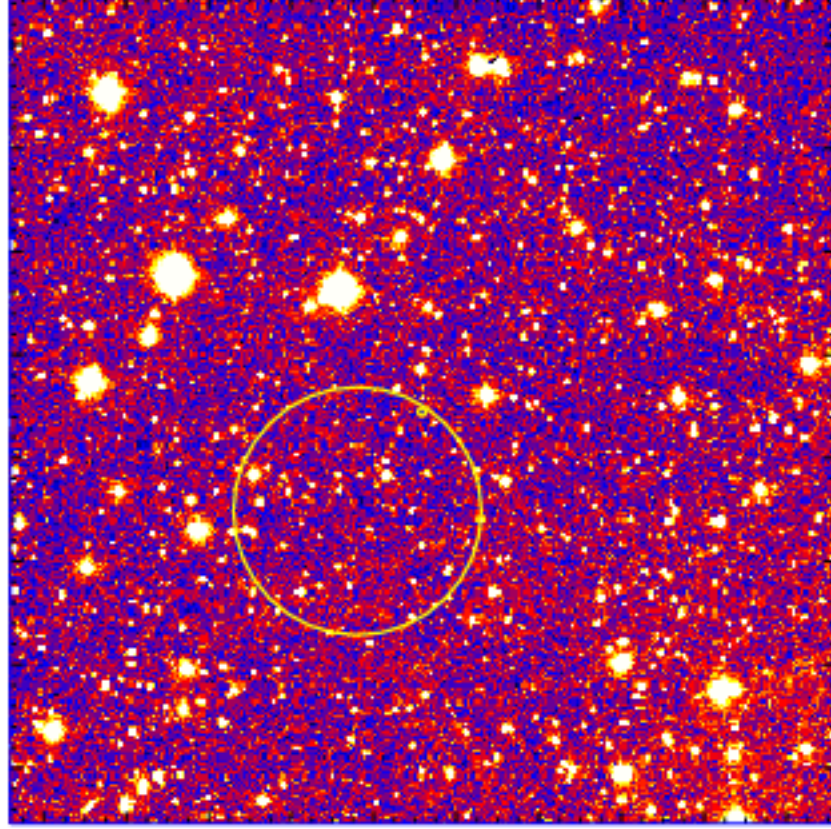

UVOT Finding Chart

OBSID 01090472000 / DATE-OBS 2021-12-21T20:53:44.5

04:00.0
02:00.0
1:00:00.0
58:00.0
56:00.0
54:00.0
52:00.0
0:50:00.0
48:00.0
46:00.0

Dec (J2000)

5:16:00.0 40.0 20.0 15:00.0

RA (J2000)

3200

3400

3600

3800

4000

4200

4400

4600

4800