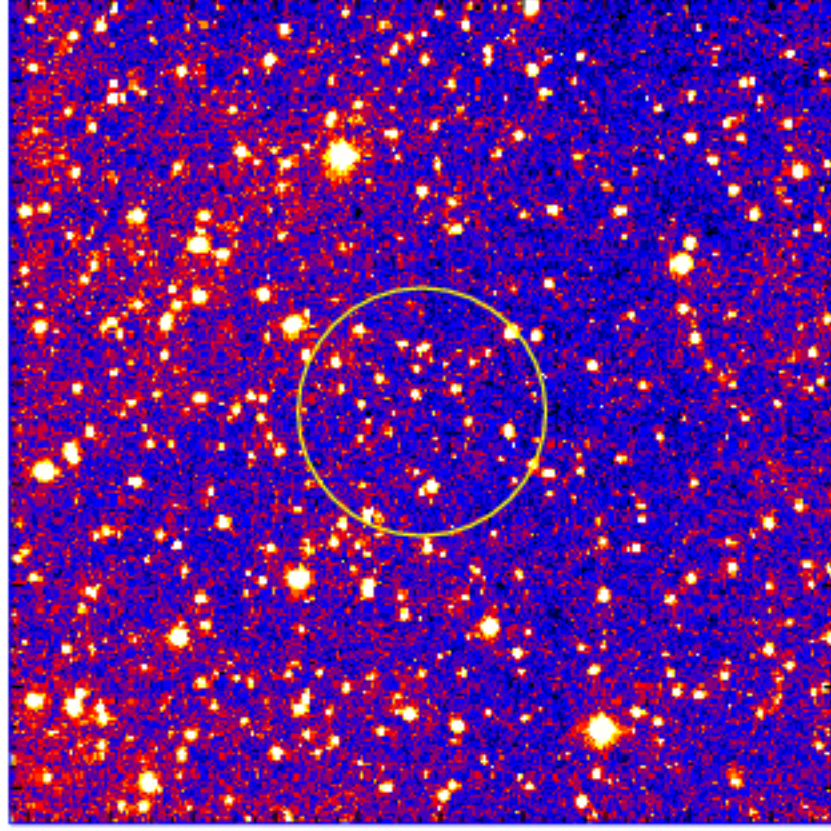

UVOT Finding Chart

OBSID 01076121000 / DATE-OBS 2021-10-01T00:45:00.0

12:00.0

10:00.0

08:00.0

06:00.0

04:00.0

02:00.0

12:00:00.0

58:00.0

56:00.0

11:54:00.0

20.0 4:46:00.0 40.0 45:20.0

RA (J2000)

2700

2800

2900

3000

3100

3200

3300

3400

3500

3600