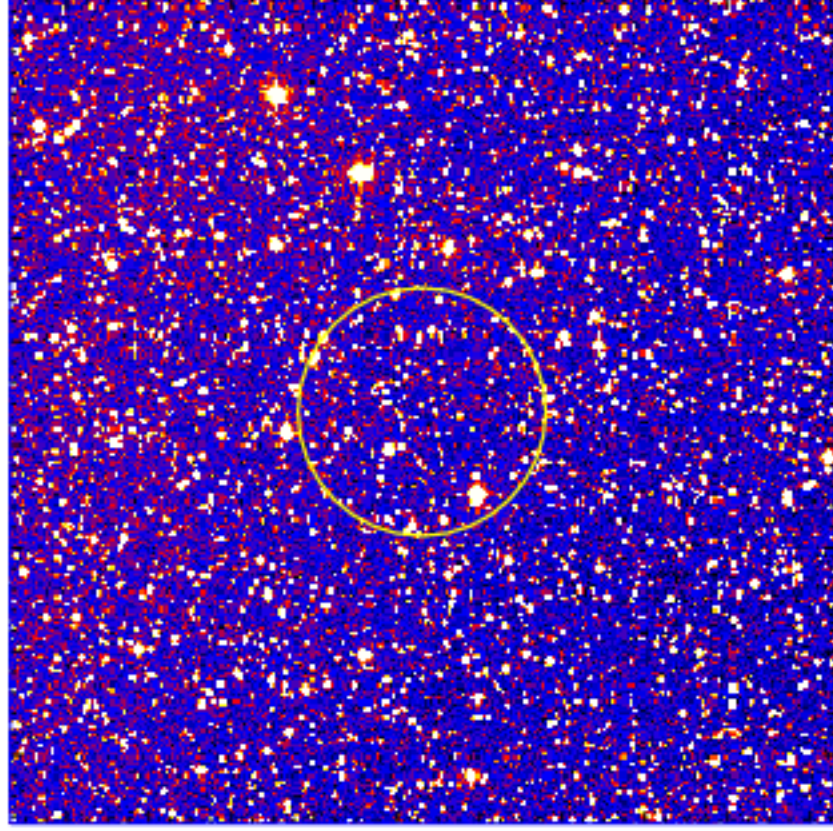

# UVOT Finding Chart

OBSID 00998344000 / DATE-OBS 2020-10-01T10:03:55.6

04:00.0  
06:00.0  
08:00.0  
-2:10:00.0  
12:00.0  
14:00.0  
16:00.0  
18:00.0  
20:00.0  
22:00.0

40.0 20.0 7:20:00.0 19:40.0

RA (J2000)

1400 1600 1800 2000 2200 2400 2600 2800 3000 3200 3400