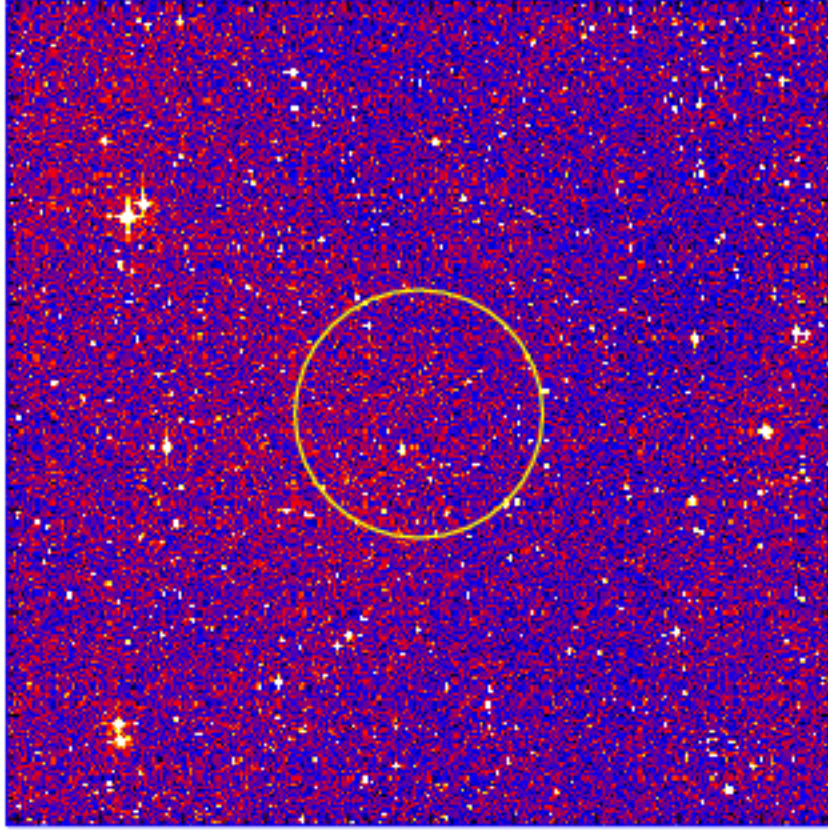

UVOT Finding Chart

OBSID 00996184000 / DATE-OBS 2020-09-17T04:07:18.8

32:00.0
34:00.0
36:00.0
38:00.0
-4:40:00.0
42:00.0
44:00.0
46:00.0
48:00.0
50:00.0

30.0 15:43:00.0 42:30.0

RA (J2000)

4500 5000 5500 6000 6500