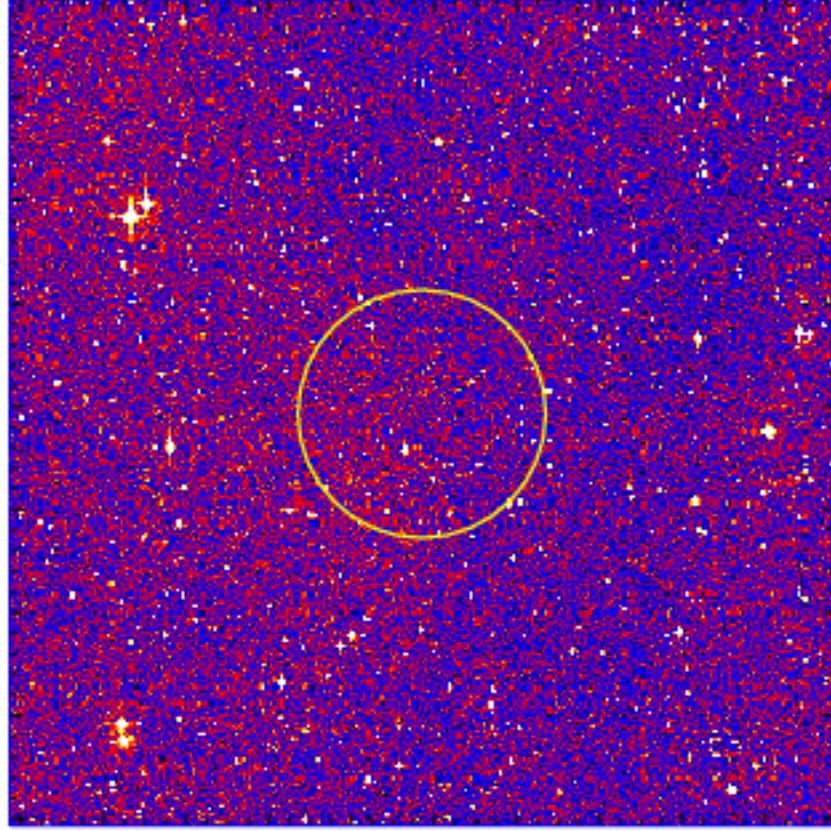

UVOT Finding Chart

OBSID 00996184000 / DATE-OBS 2020-09-17T03:54:38.3

32:00.0
34:00.0
36:00.0
38:00.0
-4:40:00.0
42:00.0
44:00.0
46:00.0
48:00.0
50:00.0

30.0 15:43:00.0 42:30.0

RA (J2000)

4500

5000

5500