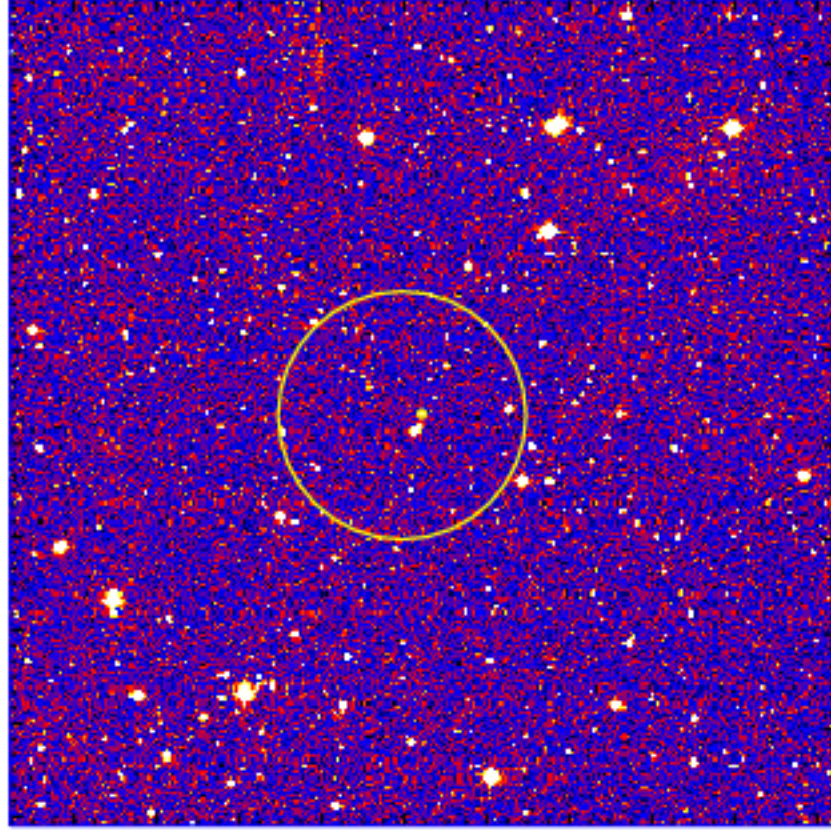

UVOT Finding Chart

OBSID 00993768000 / DATE-OBS 2020-08-29T14:14:36.6

28:00.0
26:00.0
24:00.0
22:00.0
72:20:00.0
18:00.0
16:00.0
14:00.0
12:00.0
10:00.0

46:30.0 16:45:00.0 43:30.0

RA (J2000)

3000

3500

4000