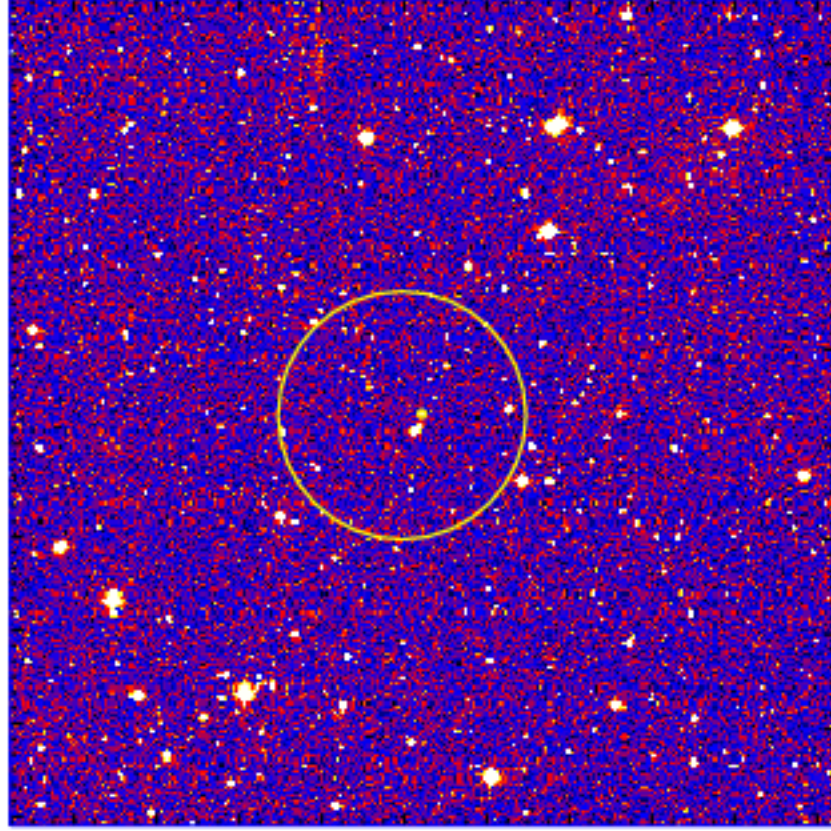

UVOT Finding Chart

OBSID 00993768000 / DATE-OBS 2020-08-29T14:04:56.5

28:00.0
26:00.0
24:00.0
22:00.0
72:20:00.0
18:00.0
16:00.0
14:00.0
12:00.0
10:00.0

Dec (J2000)

46:30.0 16:45:00.0 43:30.0

RA (J2000)

3000

3500

4000

4500

5000