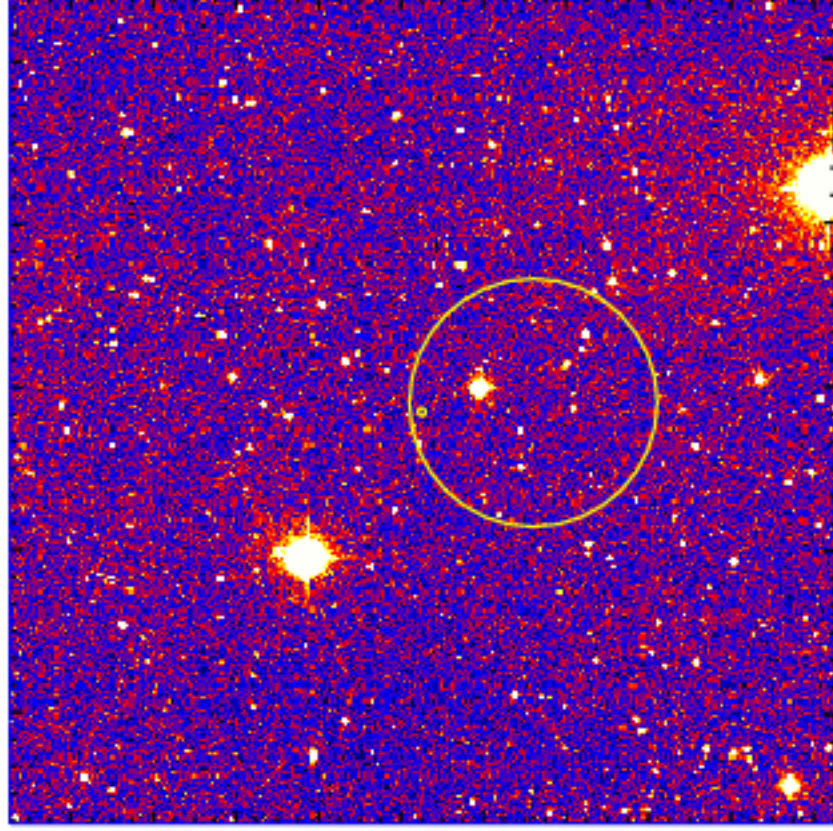

UVOT Finding Chart

OBSID 00974827000 / DATE-OBS 2020-05-28T10:29:09.1

20:00.0
18:00.0
16:00.0
14:00.0
12:00.0
58:10:00.0
08:00.0
06:00.0
04:00.0
02:00.0

Dec (J2000)

11:47:30.0 11:46:30.0 45:30.0

RA (J2000)

3600 3800 4000 4200 4400 4600 4800 5000