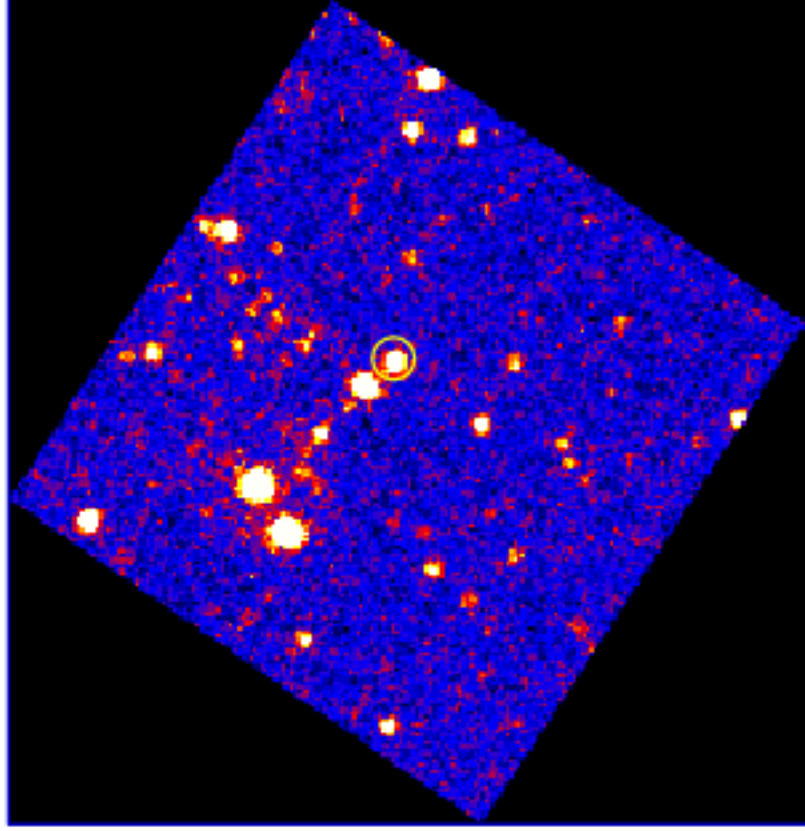

UVOT Finding Chart

OBSID 00973140000 / DATE-OBS 2020-05-19T11:25:18.4

21:00.0

30.0

22:00.0

30.0

-30:23:00.0

30.0

24:00.0

30.0

28.0 24.0 17:01:20.0 16.0

RA (J2000)

2

4

6

8