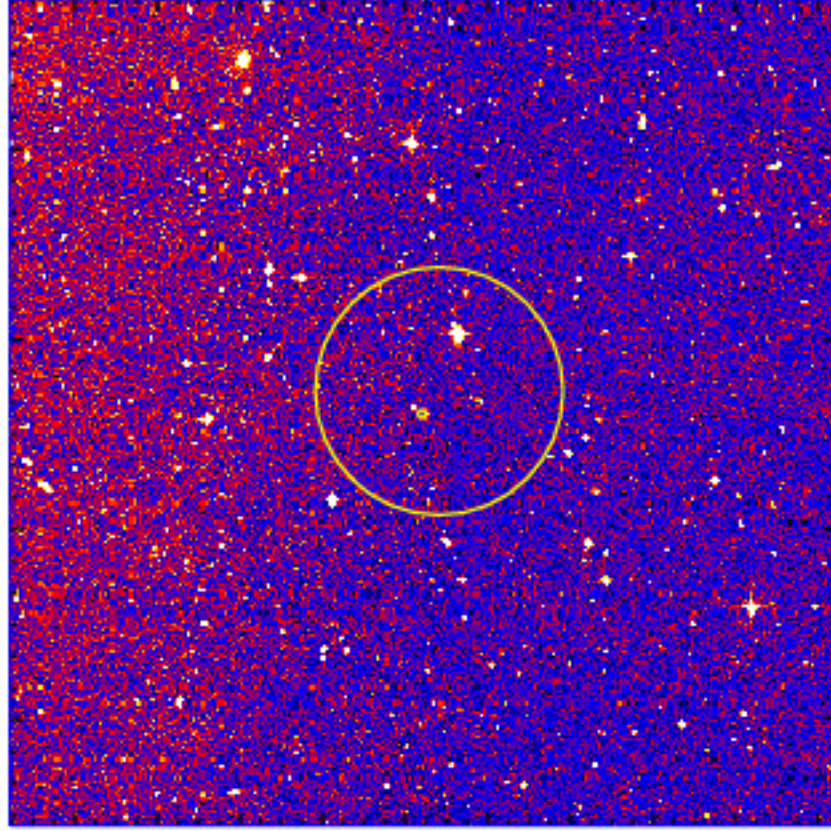

UVOT Finding Chart

OBSID 00965784000 / DATE-OBS 2020-04-11T04:30:25.1

10:00.0

12:00.0

14:00.0

16:00.0

18:00.0

-52:20:00.0

22:00.0

24:00.0

26:00.0

28:00.0

30.0 11:00.0 30.0 3:10:00.0

RA (J2000)

3000

3200

3400

3600

3800

4000

4200

4400

4600

4800