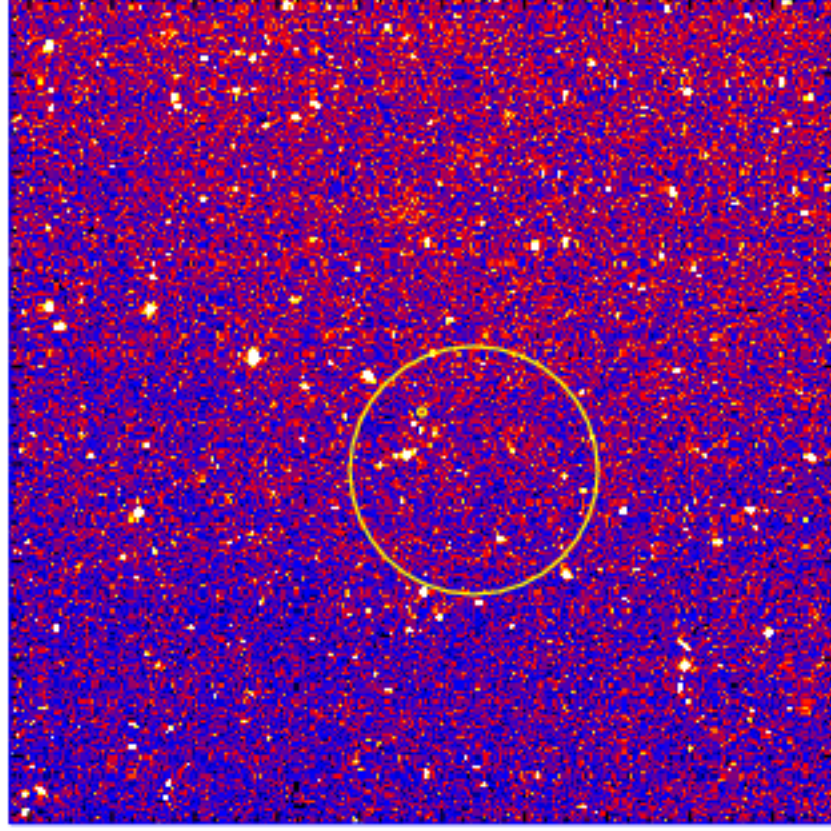

# UVOT Finding Chart

OBSID 00956824000 / DATE-OBS 2020-02-16T13:47:24.0

38:00.0  
36:00.0  
34:00.0  
32:00.0  
19:30:00.0  
28:00.0  
26:00.0  
24:00.0  
22:00.0  
20:00.0

20.0 10:42:00.0 40.0 41:20.0

RA (J2000)

2000 2200 2400 2600 2800 3000 3200 3400 3600 3800 4000