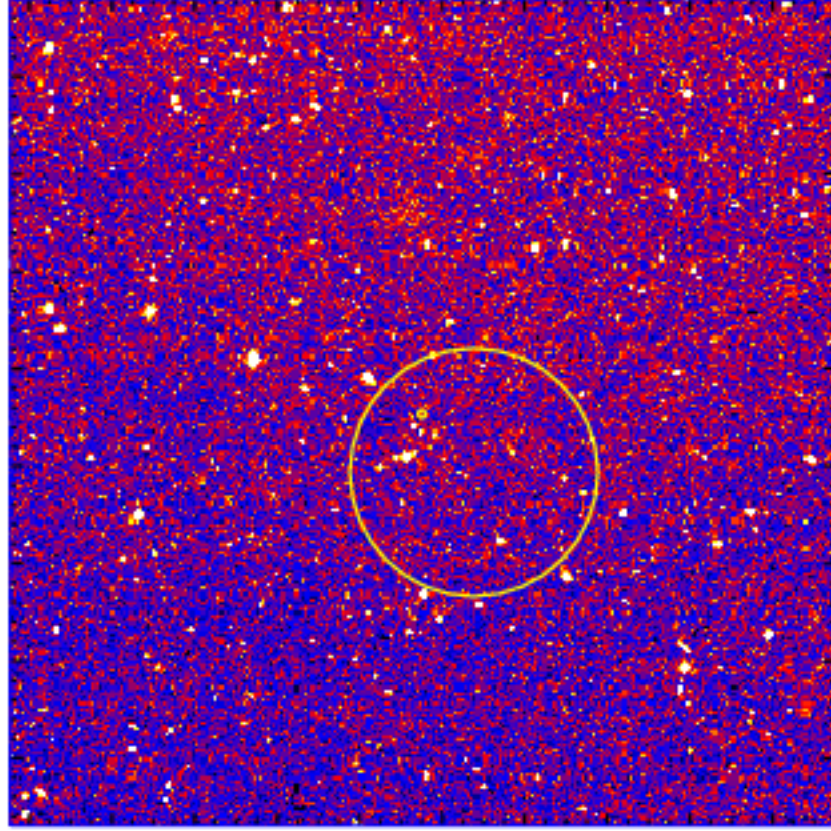

# UVOT Finding Chart

OBSID 00956824000 / DATE-OBS 2020-02-16T13:38:34.8

38:00.0  
36:00.0  
34:00.0  
32:00.0  
19:30:00.0  
28:00.0  
26:00.0  
24:00.0  
22:00.0  
20:00.0

20.0 10:42:00.0 40.0 41:20.0

RA (J2000)

2000 2200 2400 2600 2800 3000 3200 3400 3600 3800 4000