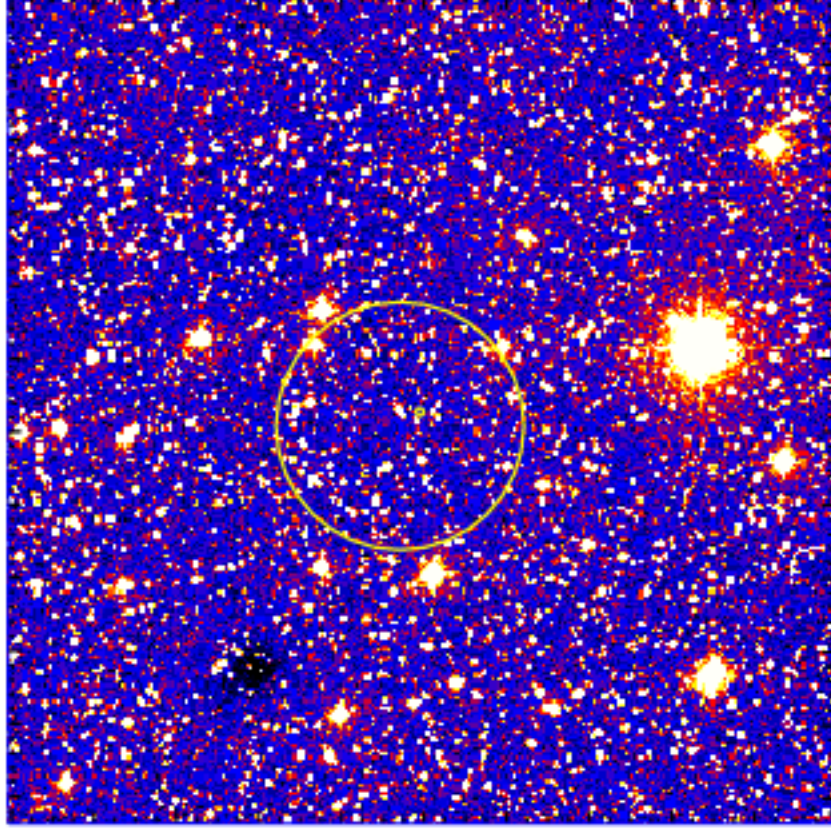

# UVOT Finding Chart

OBSID 00952791000 / DATE-OBS 2020-01-27T14:59:20.1

Dec (J2000)  
04:00.0  
02:00.0  
45:00:00.0  
58:00.0  
56:00.0  
54:00.0  
52:00.0  
44:50:00.0  
48:00.0  
46:00.0

30.0 41:00.0 30.0 19:40:00.0

RA (J2000)

2500 3000 3500 4000 4500 5000 5500