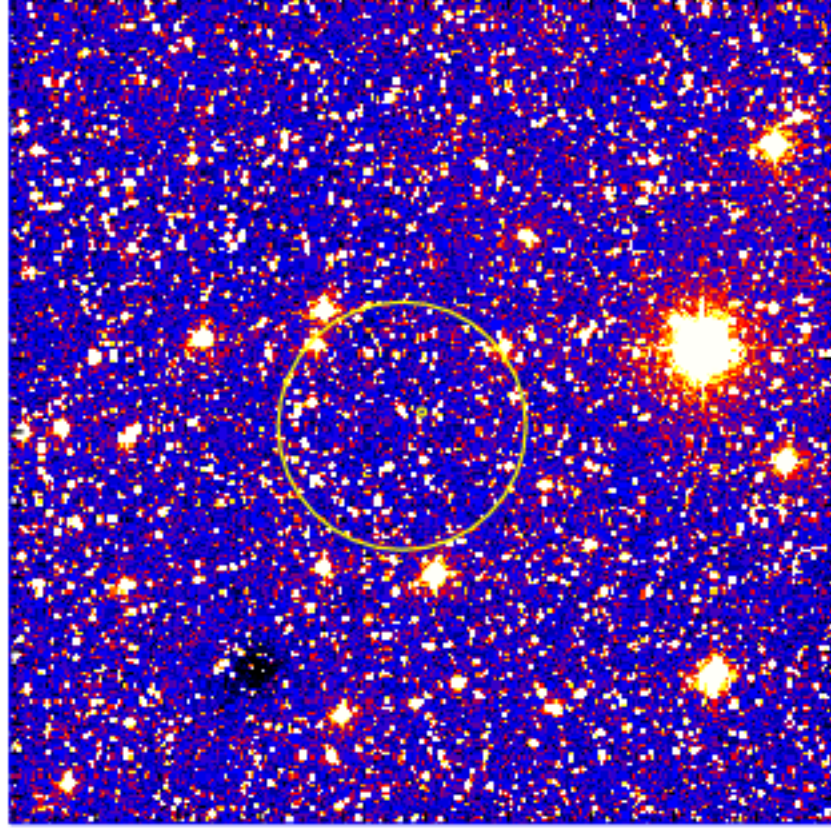

UVOT Finding Chart

OBSID 00952791000 / DATE-OBS 2020-01-27T14:50:05.3

Dec (J2000)
04:00.0
02:00.0
45:00:00.0
58:00.0
56:00.0
54:00.0
52:00.0
44:50:00.0
48:00.0
46:00.0

30.0 41:00.0 30.0 19:40:00.0

RA (J2000)