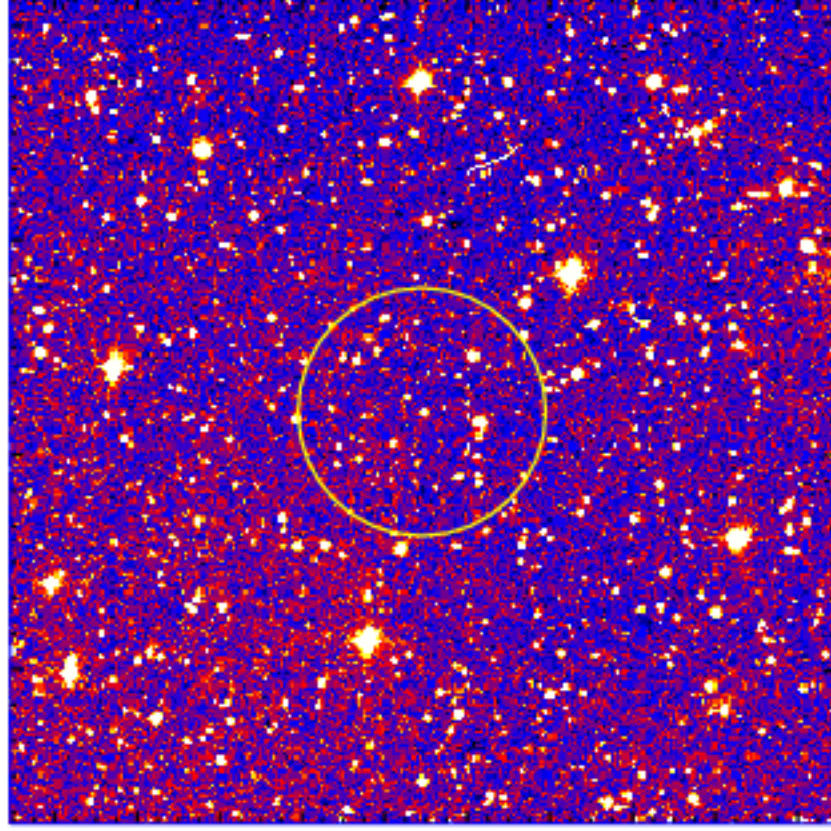

UVOT Finding Chart

OBSID 00933515000 / DATE-OBS 2019-11-06T14:17:58.4

12:00.0
10:00.0
08:00.0
06:00.0
04:00.0
02:00.0
46:00:00.0
58:00.0
56:00.0
45:54:00.0

Dec (J2000)

58:00.0 30.0 17:57:00.0 56:30.0

RA (J2000)

2000

2200

2400

2600

2800

3000

3200

3400