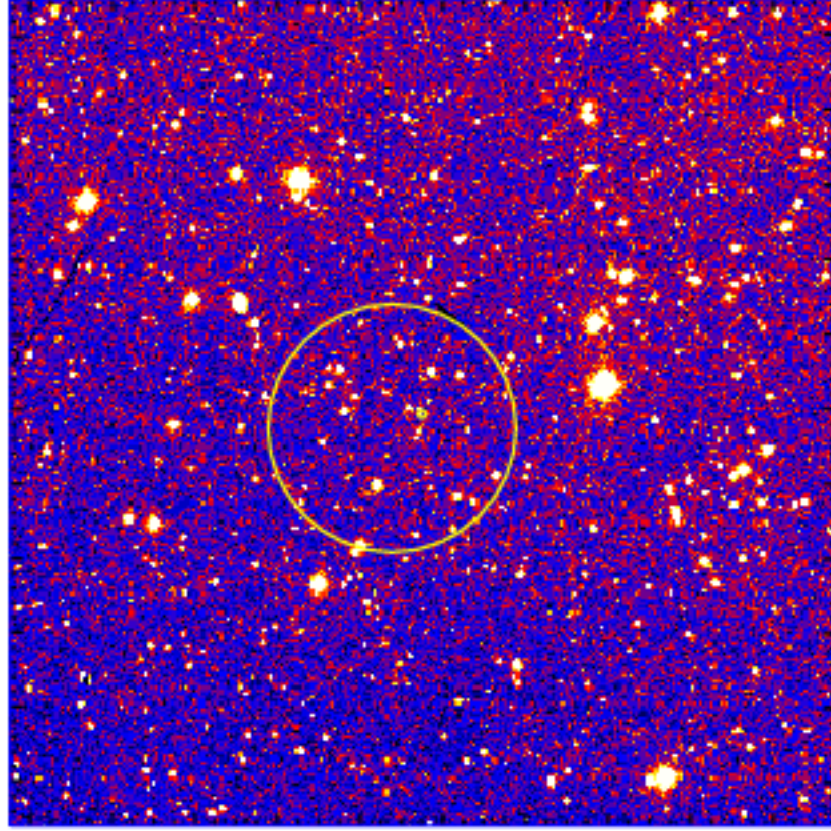

UVOT Finding Chart

OBSID 00932742000 / DATE-OBS 2019-11-01T21:12:54.8

54:00.0
52:00.0
50:00.0
48:00.0
46:00.0
44:00.0
42:00.0
43:40:00.0
38:00.0
36:00.0

48:00.0 30.0 16:47:00.0 46:30.0

RA (J2000)

3200

3400

3600

3800

4000

4200

4400

4600