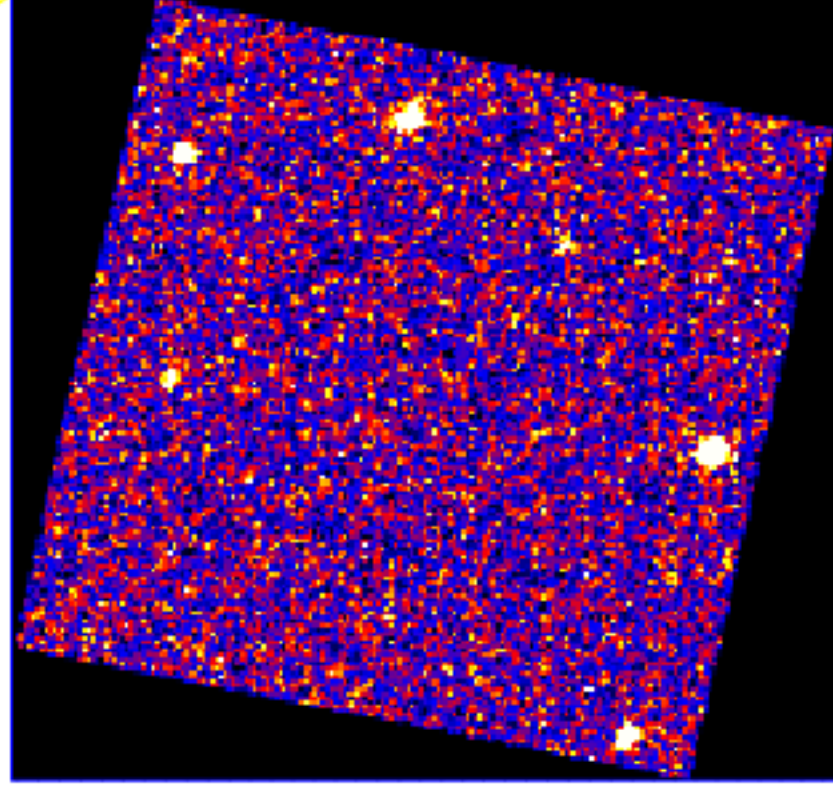

UVOT Finding Chart

OBSID 00930285002 / DATE-OBS 2019-10-20T21:23:03.2

08.0 04.0 22:40:00.0

RA (J2000)

18:30.0

19:00.0

30.0

-17:20:00.0