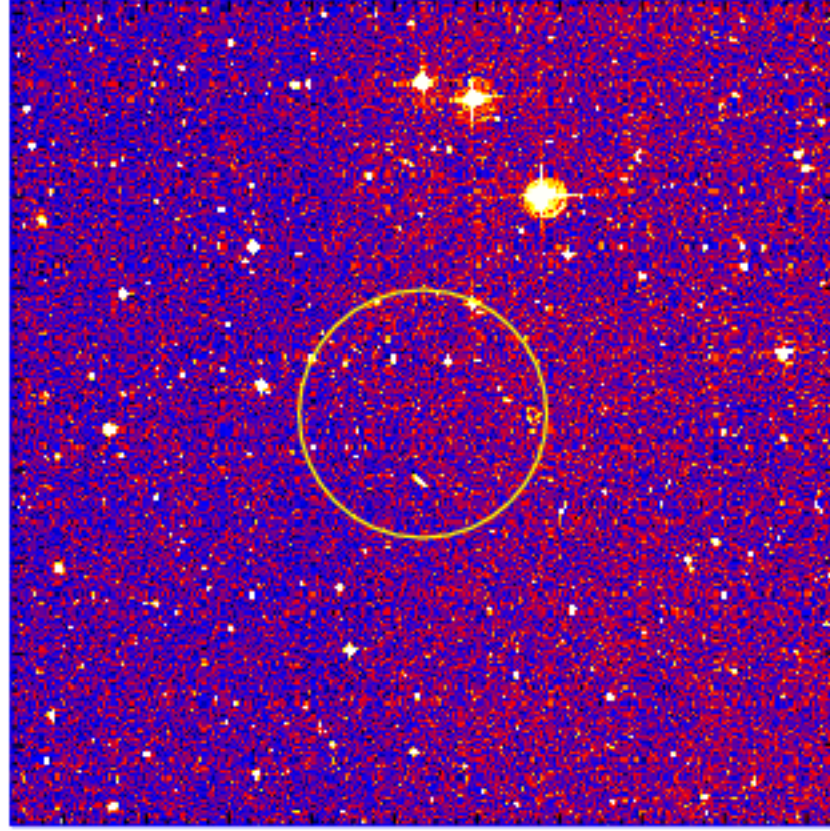

UVOT Finding Chart

OBSID 00928924000 / DATE-OBS 2019-10-11T04:37:37.7

42:00.0

44:00.0

46:00.0

48:00.0

-27:50:00.0

52:00.0

54:00.0

56:00.0

58:00.0

-28:00:00.0

20.0 2:59:00.0 40.0 58:20.0

RA (J2000)

4500

5000

5500

6000

6500