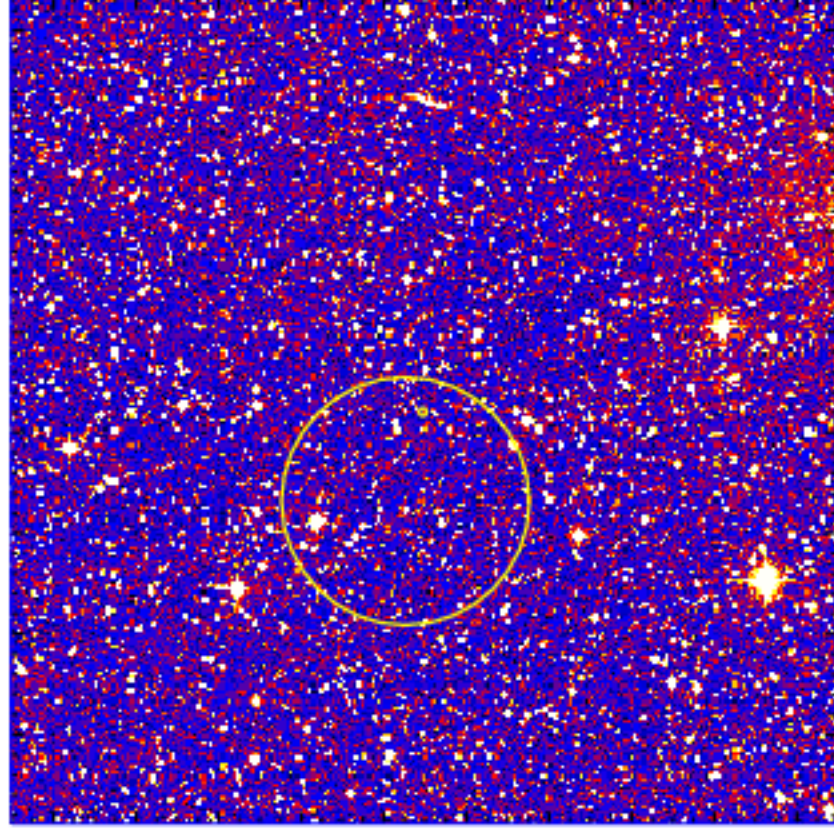

UVOT Finding Chart

OBSID 00924641000 / DATE-OBS 2019-09-10T07:17:18.4

24:00.0
22:00.0
20:00.0
18:00.0
16:00.0
14:00.0
12:00.0
13:10:00.0
08:00.0
06:00.0

30.0 18:08:00.0 07:30.0

RA (J2000)

2500

3000

3500