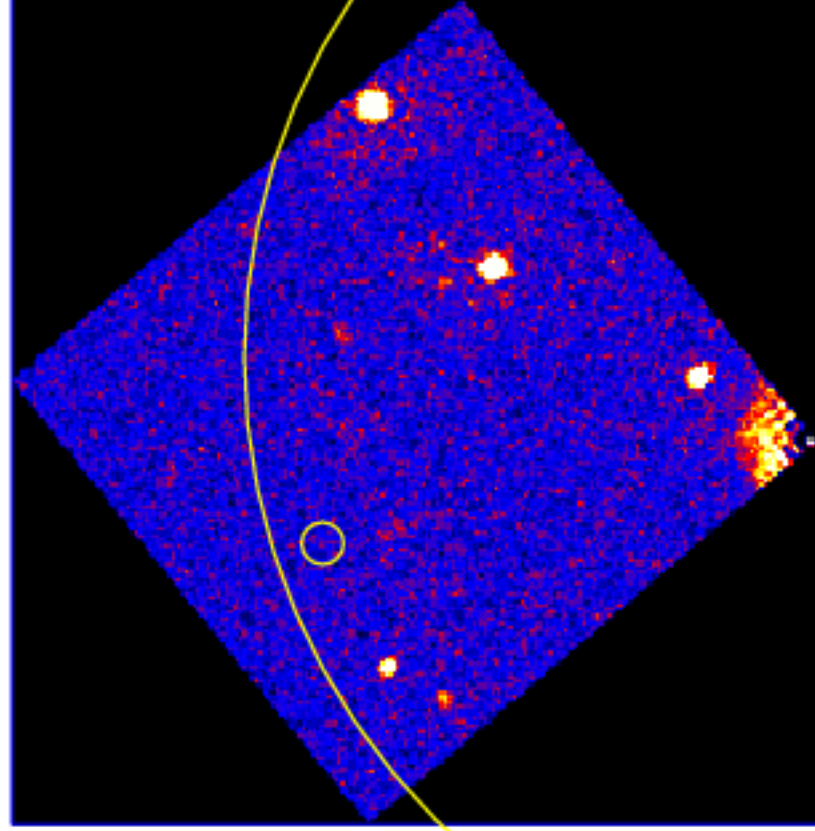

# UVOT Finding Chart

OBSID 00922808000 / DATE-OBS 2019-08-28T13:14:59.1

24.0 16:47:20.0 16.0 12.0

RA (J2000)

20

15

10

5