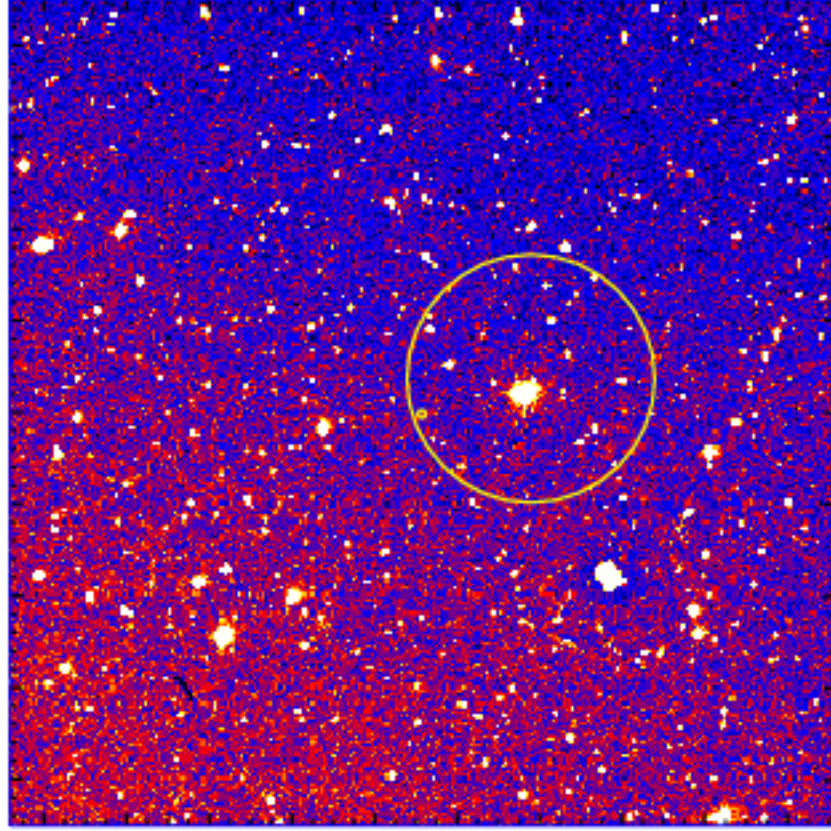

# UVOT Finding Chart

OBSID 0092280800 / DATE-OBS 2019-08-28T13:01:26.0

Dec (J2000)

26:00.0  
24:00.0  
22:00.0  
27:20:00.0  
18:00.0  
16:00.0  
14:00.0  
12:00.0  
10:00.0  
08:00.0

48:00.0 30.0 16:47:00.0

RA (J2000)

1600

1800

2000

2200

2400

2600

2800