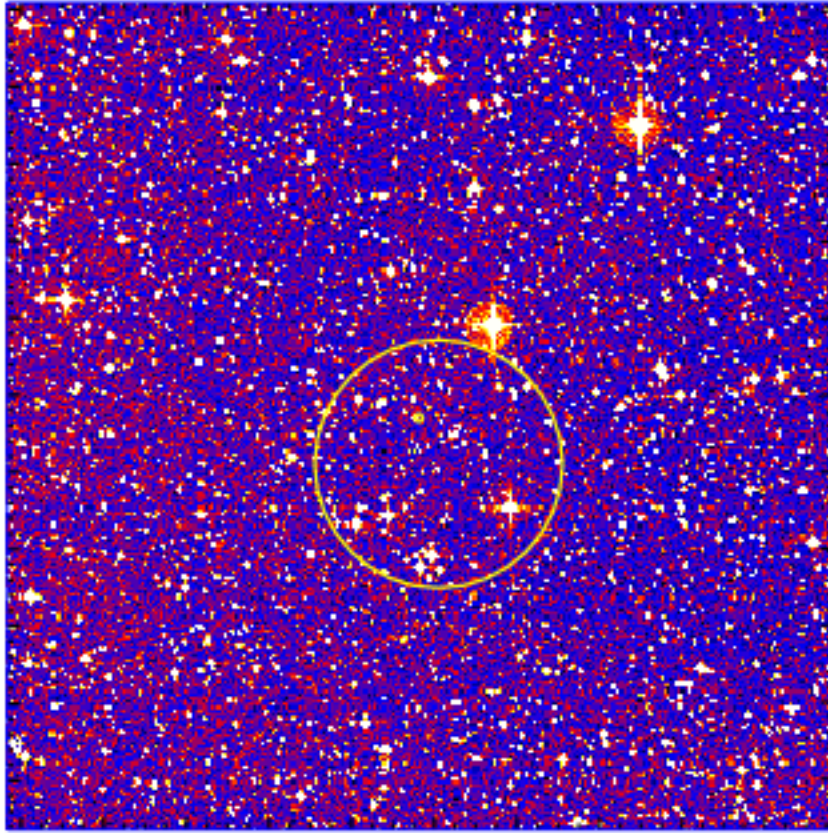

# UVOT Finding Chart

OBSID 00922107000 / DATE-OBS 2019-08-24T15:01:40.0

44:00.0  
46:00.0  
48:00.0  
-41:50:00.0  
52:00.0  
54:00.0  
56:00.0  
58:00.0  
-42:00:00.0  
02:00.0

Dec (J2000)

22:00.0 30.0 14:21:00.0 20:30.0

RA (J2000)

3500

4000

4500

5000

5500