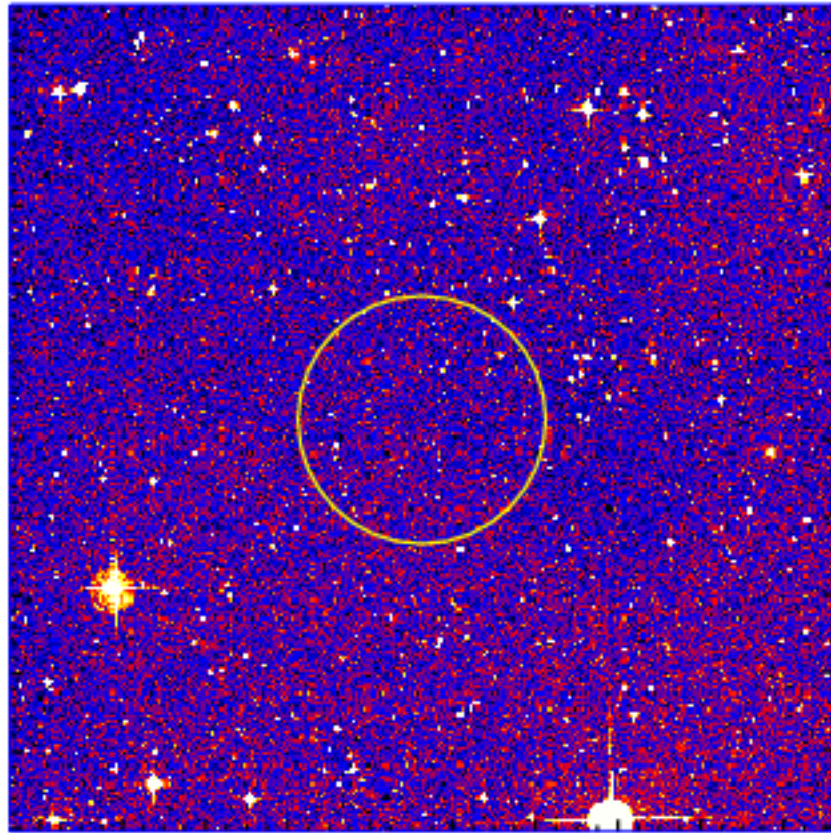

# UVOT Finding Chart

OBSID 00915091000 / DATE-OBS 2019-07-18T04:46:20.4

04:00.0  
06:00.0  
08:00.0  
-41:10:00.0  
12:00.0  
14:00.0  
16:00.0  
18:00.0  
20:00.0  
22:00.0

Dec (J2000)

27:00.0 30.0 22:26:00.0 25:30.0

RA (J2000)