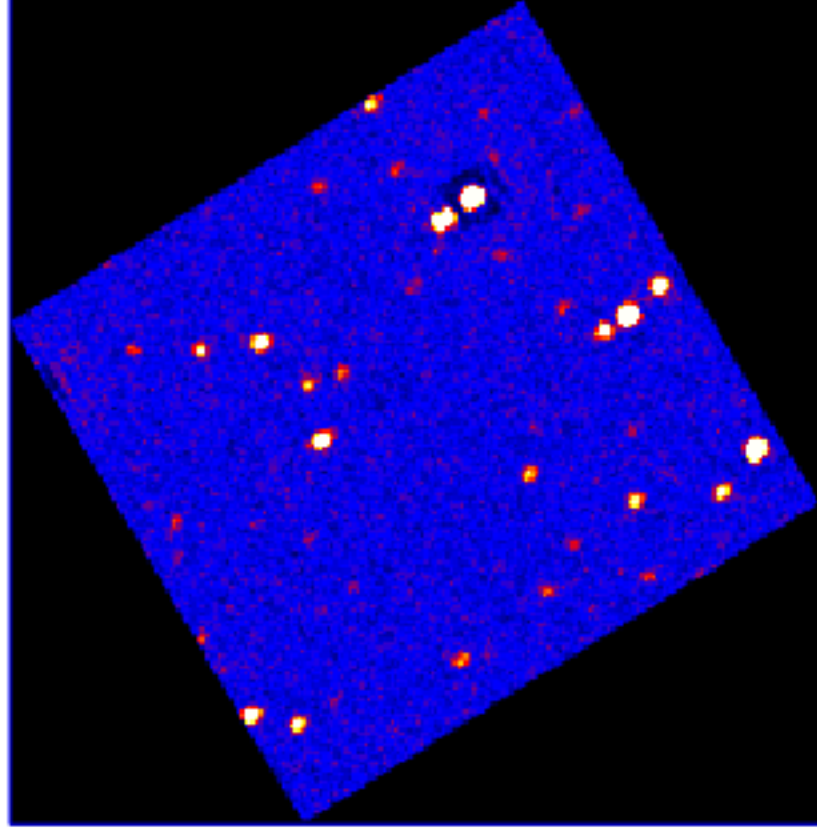

UVOT Finding Chart

OBSID 00912310000 / DATE-OBS 2019-07-01T09:48:08.4

30.0 1:52:20.0 10.0

RA (J2000)

Dec (J2000)

70

60

50