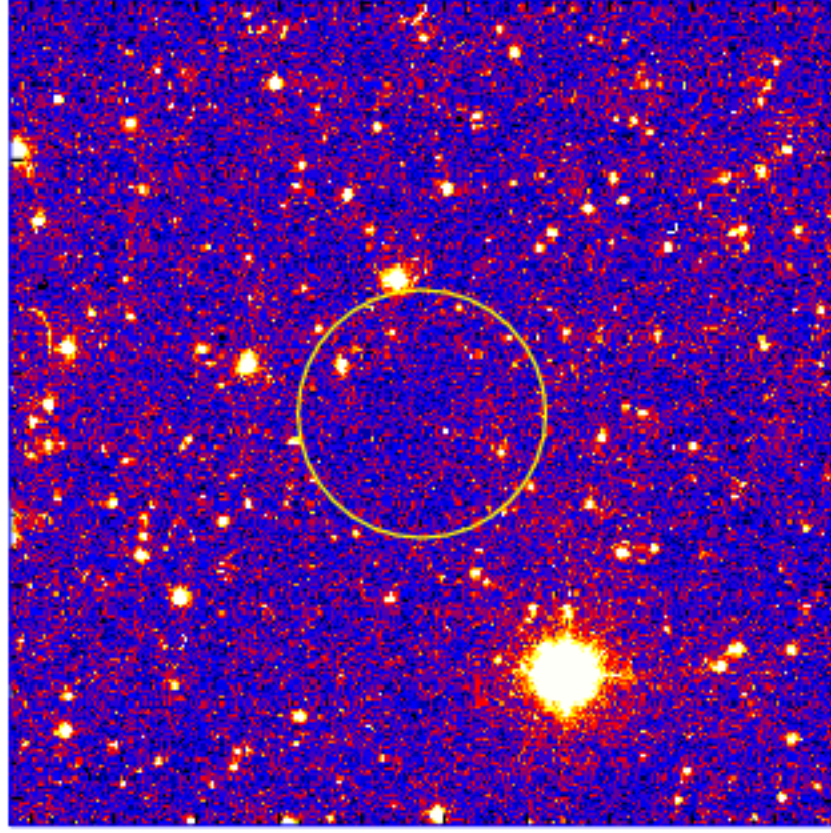

UVOT Finding Chart

OBSID 00911102000 / DATE-OBS 2019-06-24T21:37:02.5

38:00.0
36:00.0
34:00.0
32:00.0
46:30:00.0
28:00.0
26:00.0
24:00.0
22:00.0
20:00.0

39:00.0 30.0 9:38:00.0 37:30.0

RA (J2000)

3400 3500 3600 3700 3800 3900 4000 4100 4200