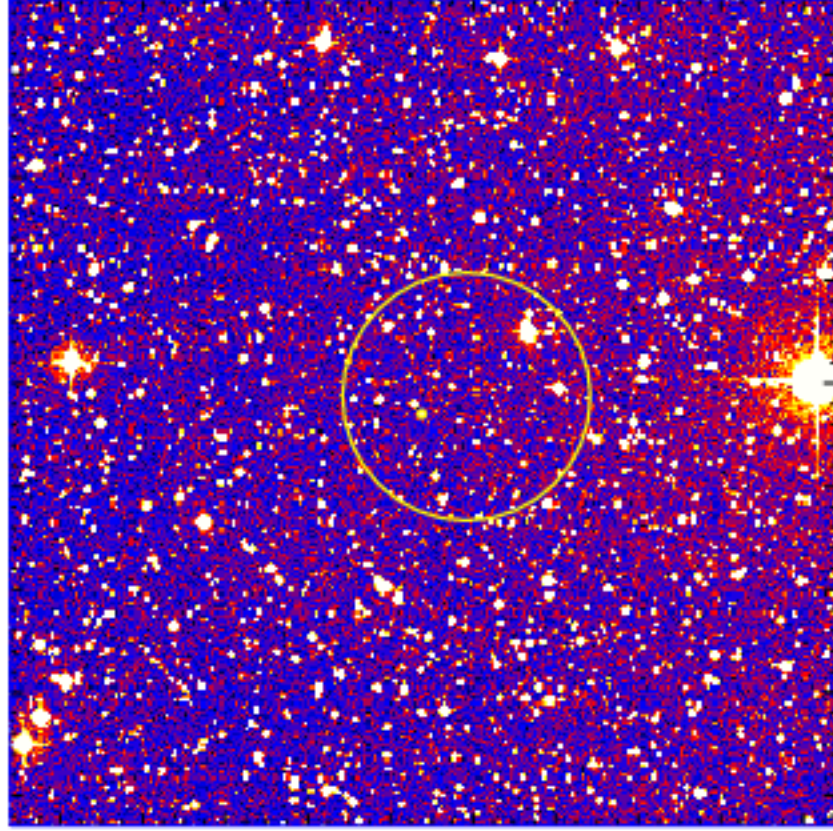

UVOT Finding Chart

OBSID 00908329000 / DATE-OBS 2019-06-13T10:52:43.5

30:00.0
32:00.0
34:00.0
36:00.0
38:00.0
-4:40:00.0
42:00.0
44:00.0
46:00.0
48:00.0

20.0 20:22:00.0 40.0 21:20.0

RA (J2000)

4500

5000

5500