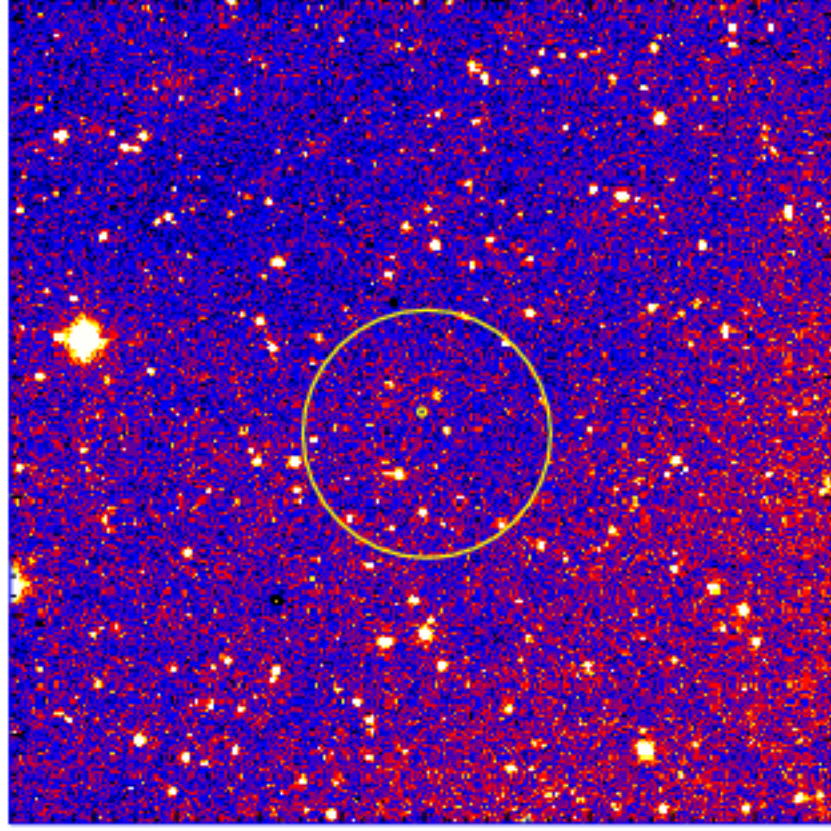

UVOT Finding Chart

OBSID 00908288000 / DATE-OBS 2019-06-13T04:12:44.4

24:00.0
22:00.0
20:00.0
18:00.0
16:00.0
14:00.0
12:00.0
67:10:00.0
08:00.0
06:00.0

11:00.0 12:10:00.0 09:00.0

RA (J2000)