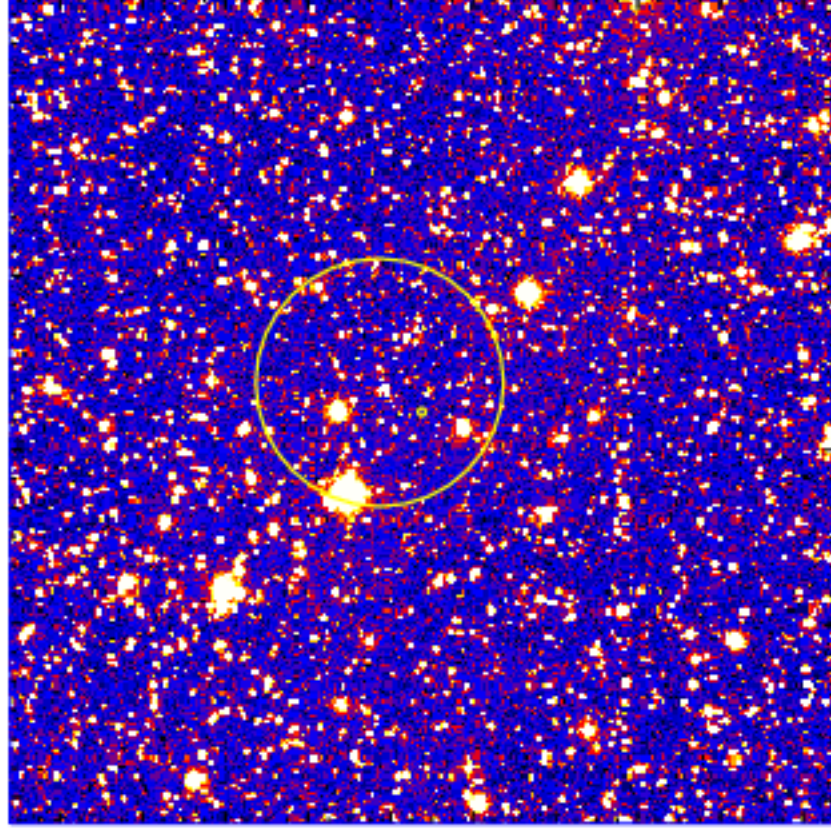

UVOT Finding Chart

OBSID 00887512000 / DATE-OBS 2019-02-03T15:49:09.7

52:00.0
50:00.0
48:00.0
46:00.0
44:00.0
42:00.0
55:40:00.0
38:00.0
36:00.0
34:00.0

31:00.0 1:30:00.0

RA (J2000)