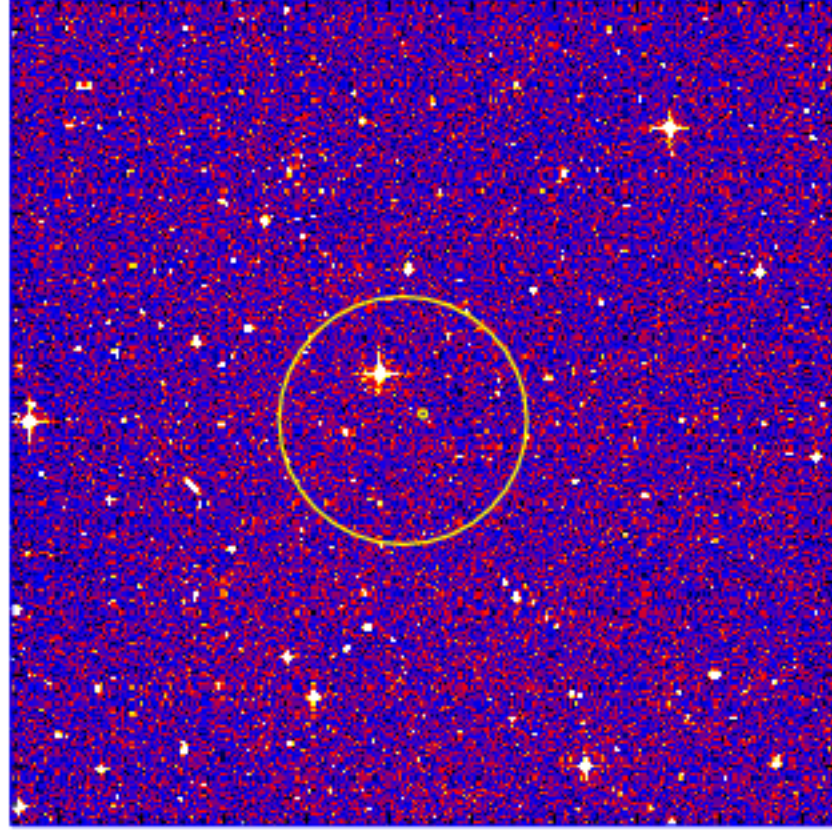

UVOT Finding Chart

OBSID 00883832000 / DATE-OBS 2019-01-14T20:58:39.0

48:00.0
-26:50:00.0
52:00.0
54:00.0
56:00.0
58:00.0
-27:00:00.0
02:00.0
04:00.0
06:00.0

40.0 20.0 3:38:00.0 40.0 37:20.0

RA (J2000)

5000