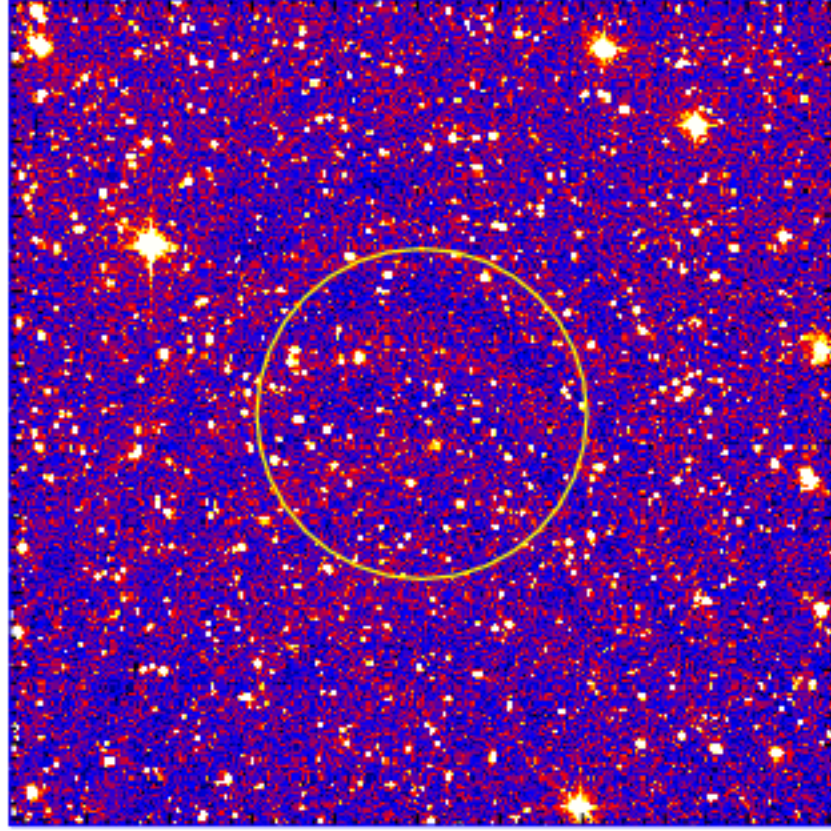

UVOT Finding Chart

OBSID 00872556000 / DATE-OBS 2018-11-19T08:30:18.5

12:00.0
10:00.0
08:00.0
06:00.0
04:00.0
02:00.0
43:00:00.0
58:00.0
56:00.0
42:54:00.0

30.0 0:38:00.0 30.0 37:00.0

RA (J2000)

3200 3400 3600 3800 4000 4200 4400 4600 4800 5000 5200