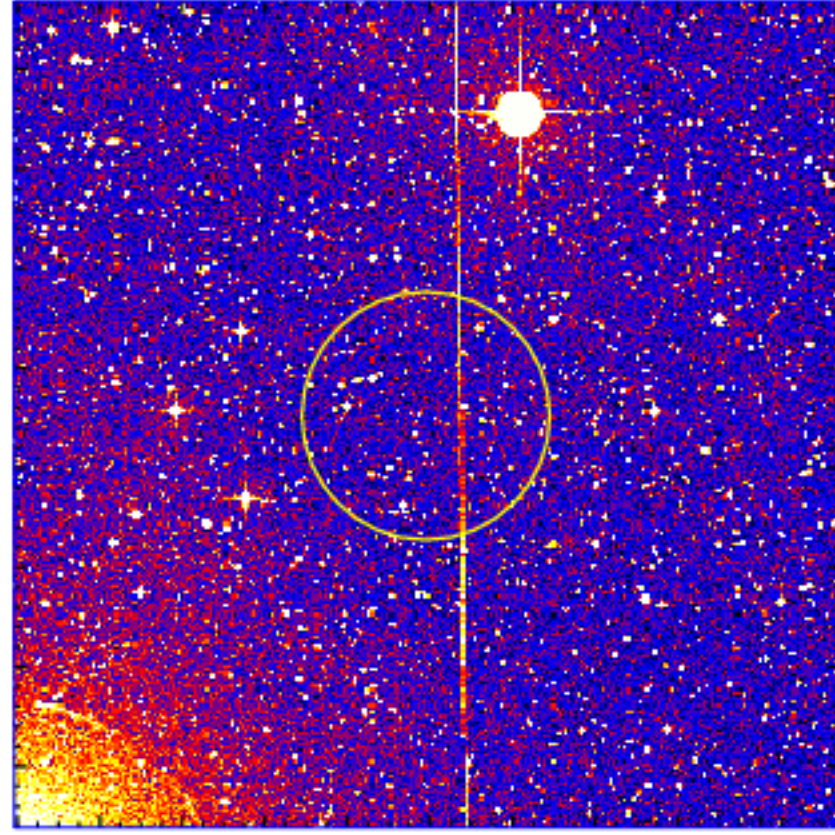

UVOT Finding Chart

OBSID 00872470000 / DATE-OBS 2018-11-18T17:51:50.1

30:00.0
32:00.0
34:00.0
36:00.0
38:00.0
-15:40:00.0
42:00.0
44:00.0
46:00.0
48:00.0

Dec (J2000)

30.0 19:57:00.0 56:30.0

RA (J2000)

5000

5500