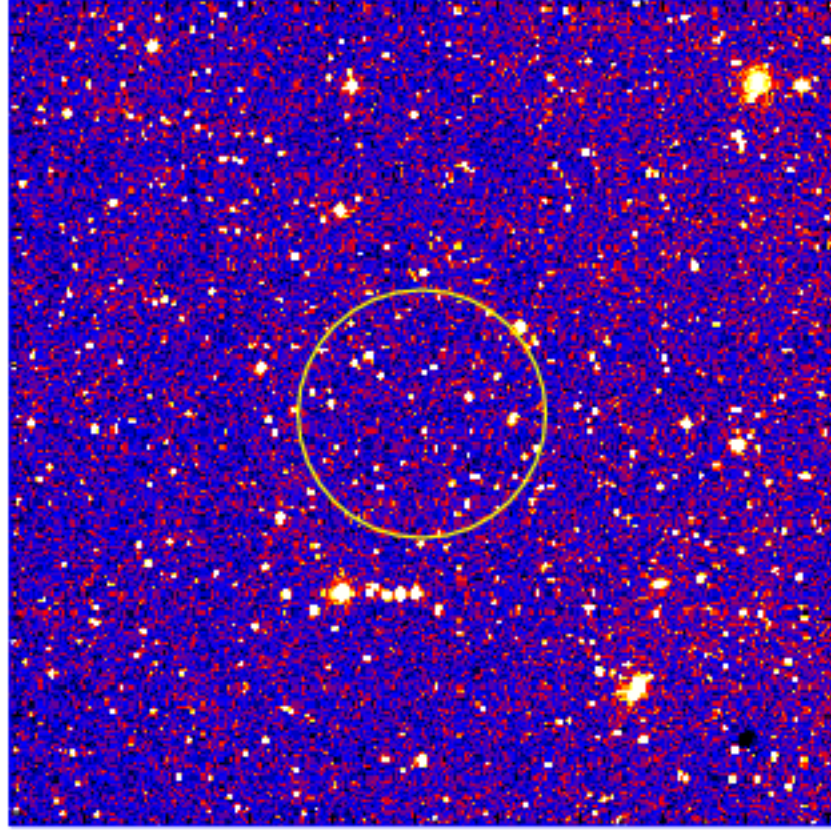

# UVOT Finding Chart

OBSID 00868427000 / DATE-OBS 2018-10-23T02:07:43.6

Dec (J2000)  
42:00.0  
40:00.0  
38:00.0  
36:00.0  
34:00.0  
32:00.0  
19:30:00.0  
28:00.0  
26:00.0  
24:00.0

34:00.0 30.0 16:33:00.0

RA (J2000)

2400 2600 2800 3000 3200 3400 3600 3800 4000