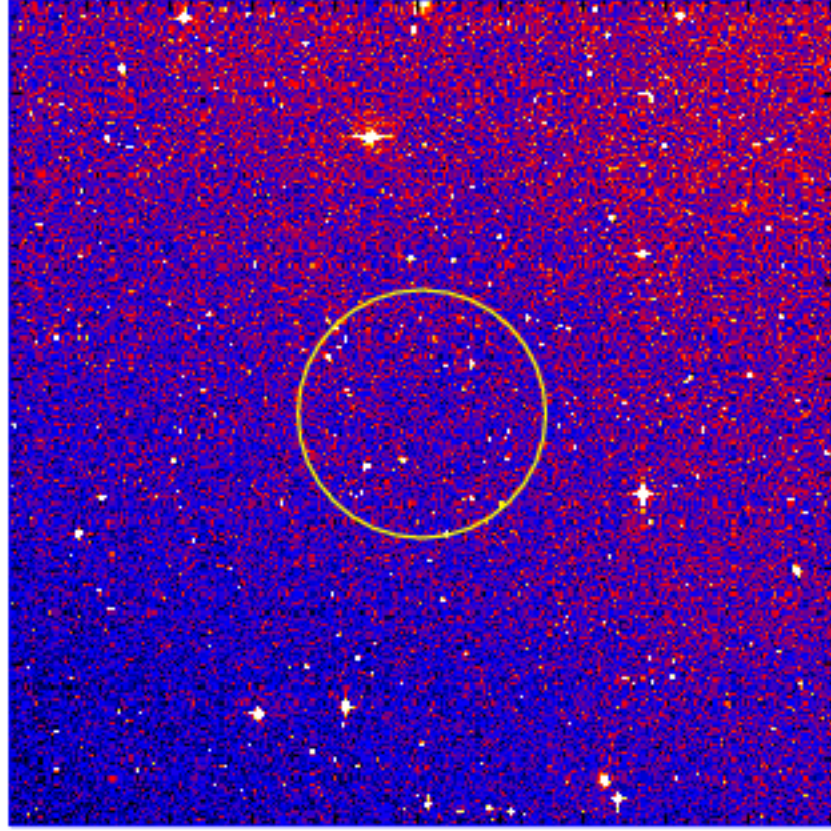

UVOT Finding Chart

OBSID 00866434000 / DATE-OBS 2018-10-10T06:01:22.1

Dec (J2000)
-22:54:00.0
56:00.0
58:00.0
-23:00:00.0
02:00.0
04:00.0
06:00.0
08:00.0
10:00.0
12:00.0

30.0 3:30:00.0

RA (J2000)

2400

2600

2800

3000

3200

3400

3600

3800

4000

4200

4400