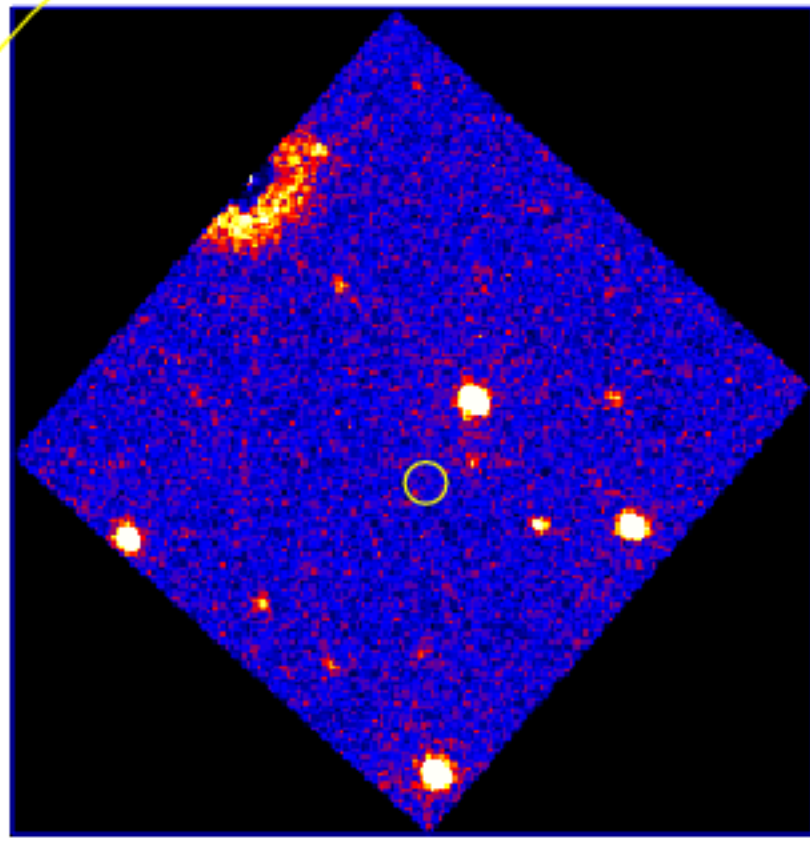

UVOT Finding Chart

OBSID 00859282000 / DATE-OBS 2018-09-04T21:31:05.2

Dec (J2000)
30.0
39:00.0
30.0
46:38:00.0
30.0
37:00.0
30.0
36:00.0

06.0 18:17:00.0 54.0 16:48.0
RA (J2000)