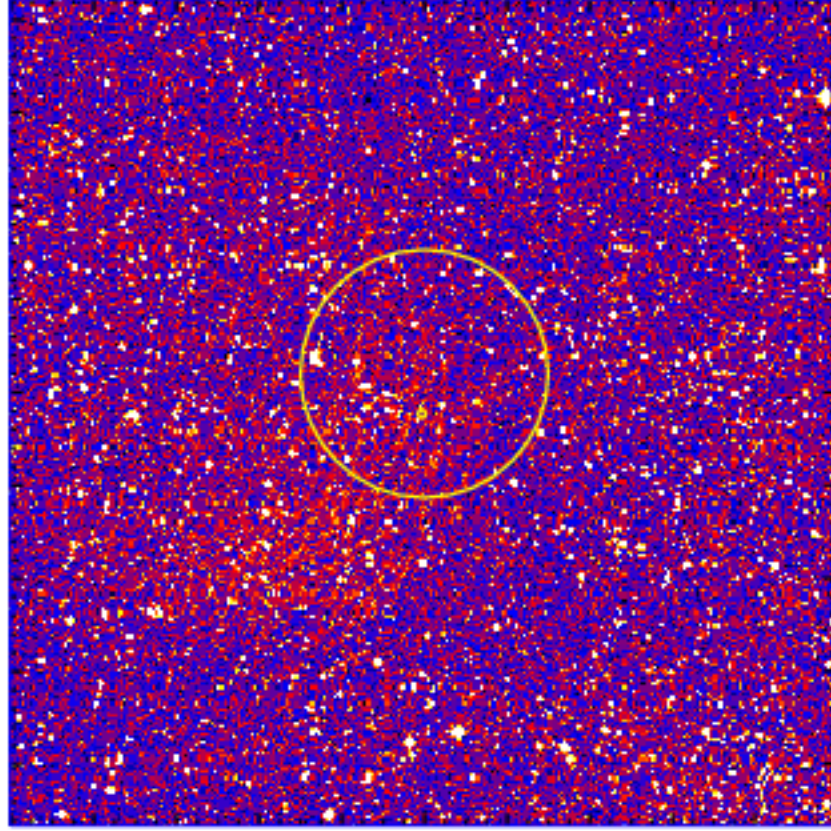

UVOT Finding Chart

OBSID 00856977000 / DATE-OBS 2018-08-28T19:00:00.2

38:00.0

40:00.0

42:00.0

44:00.0

46:00.0

48:00.0

-25:50:00.0

52:00.0

54:00.0

56:00.0

20.0 17:55:00.0 40.0 54:20.0

RA (J2000)

1400

1600

1800

2000

2200

2400

2600

2800