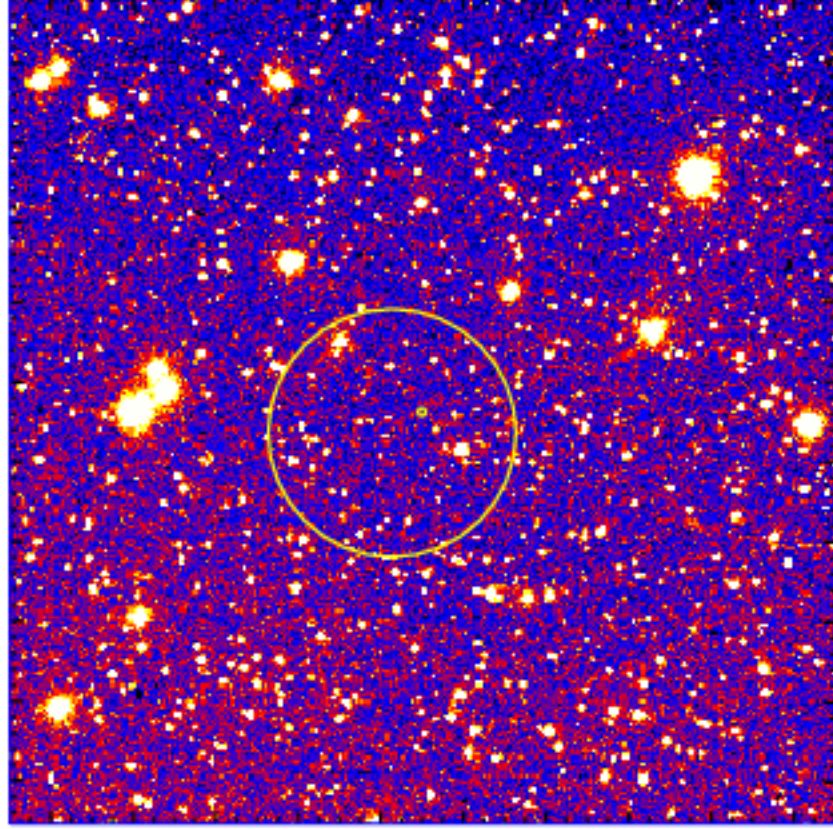

UVOT Finding Chart

OBSID 00853882000 / DATE-OBS 2018-08-18T12:44:59.7

28:00.0
26:00.0
24:00.0
22:00.0
39:20:00.0
18:00.0
16:00.0
14:00.0
12:00.0
10:00.0

30.0 6:57:00.0 56:30.0

RA (J2000)

2200

2400

2600

2800

3000

3200

3400

3600

3800