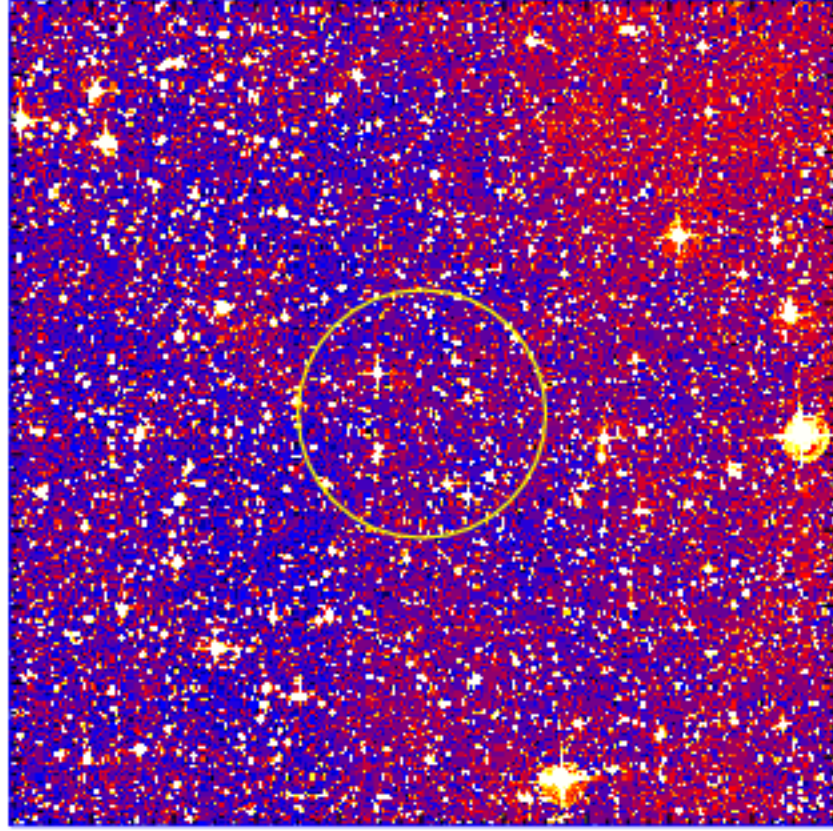

UVOT Finding Chart

OBSID 00852625000 / DATE-OBS 2018-08-10T10:14:17.9

Dec (J2000)
38:00.0
40:00.0
42:00.0
44:00.0
46:00.0
48:00.0
-42:50:00.0
52:00.0
54:00.0
56:00.0

30.0 9:38:00.0 30.0 37:00.0

RA (J2000)